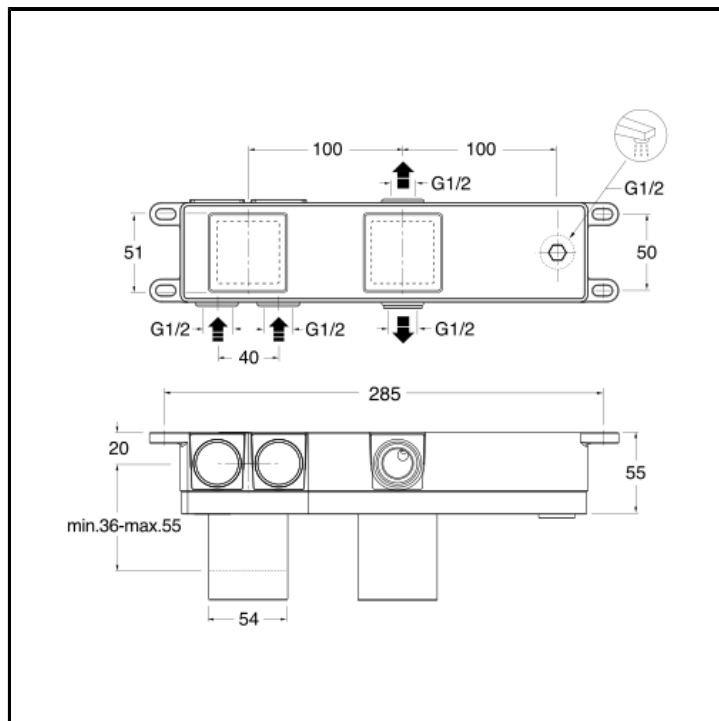

Set da incasso universale per miscelatore monocomando doccia/vasca con deviatore 2 o 3 uscite - comando sinistro

FINITURE

Grezzo

CARATTERISTICHE DA TECNOLOGIE

- Ottone ADZ
- Scatola incasso

INSTALLAZIONE

- Parete