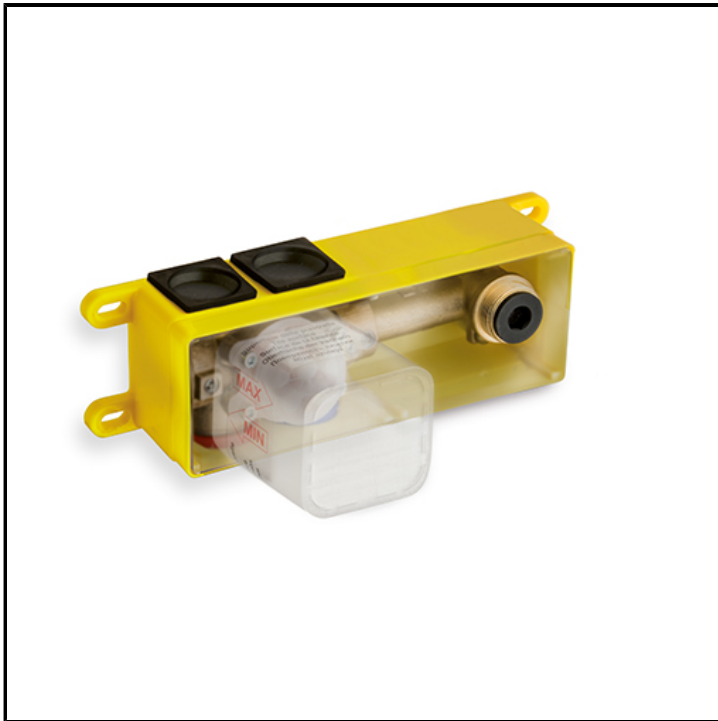

Set da incasso universale per miscelatore monocomando lavabo/bidet - comando sinistro

FINITURE

Grezzo

CARATTERISTICHE DA TECNOLOGIE

- Ottone ADZ
- Scatola incasso

INSTALLAZIONE

- Parete

TIPOLOGIA