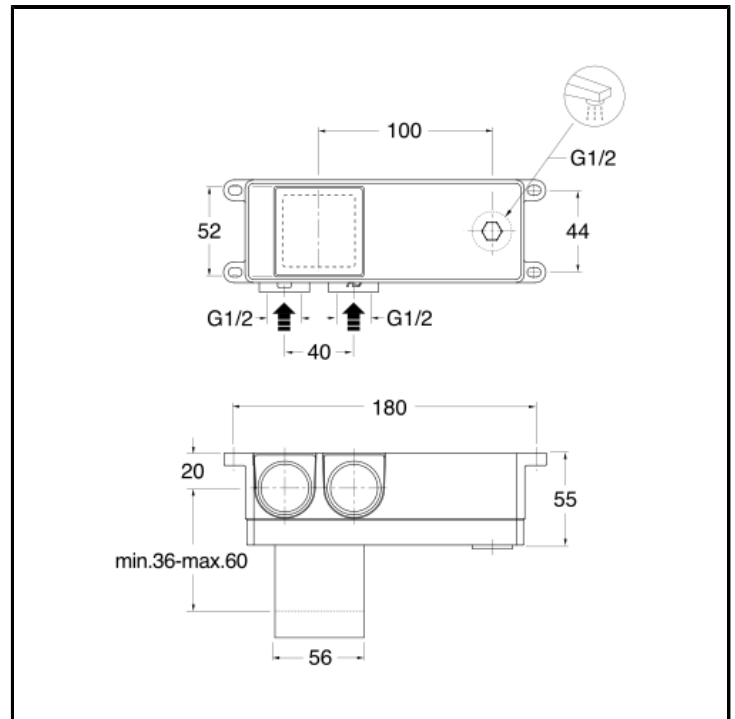

Set da incasso universale per miscelatore monocomando lavabo/bidet - comando sinistro

FINITURE

Grezzo

CARATTERISTICHE DA TECNOLOGIE

- Ottone ADZ
- Scatola incasso

INSTALLAZIONE

- Parete

TIPOLOGIA