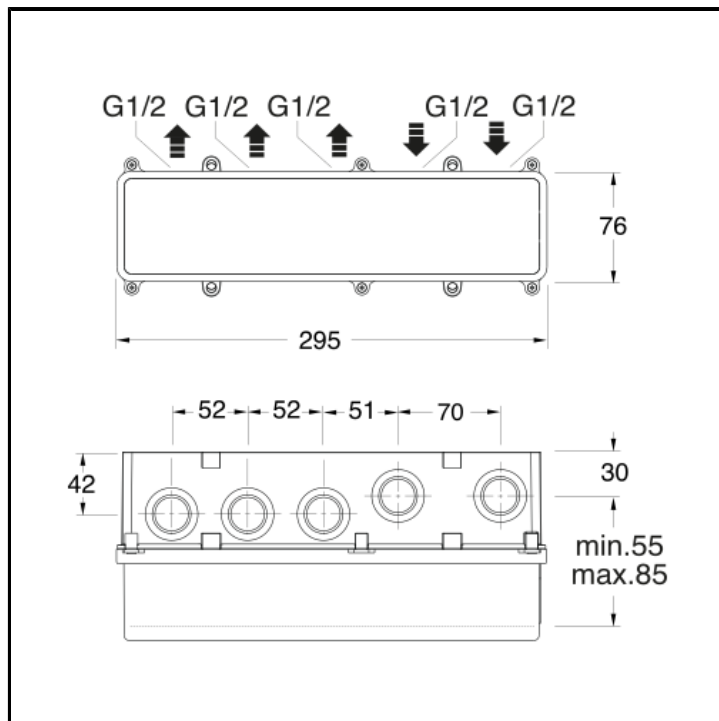

Set da incasso universale per miscelatore termostatico THERMO UP doccia/vasca da 1/2" con 3 uscite da 1/2"

FINITURE

Grezzo

CARATTERISTICHE

- Thermo Up

CARATTERISTICHE DA TECNOLOGIE

- Ottone ADZ
- Scatola incasso