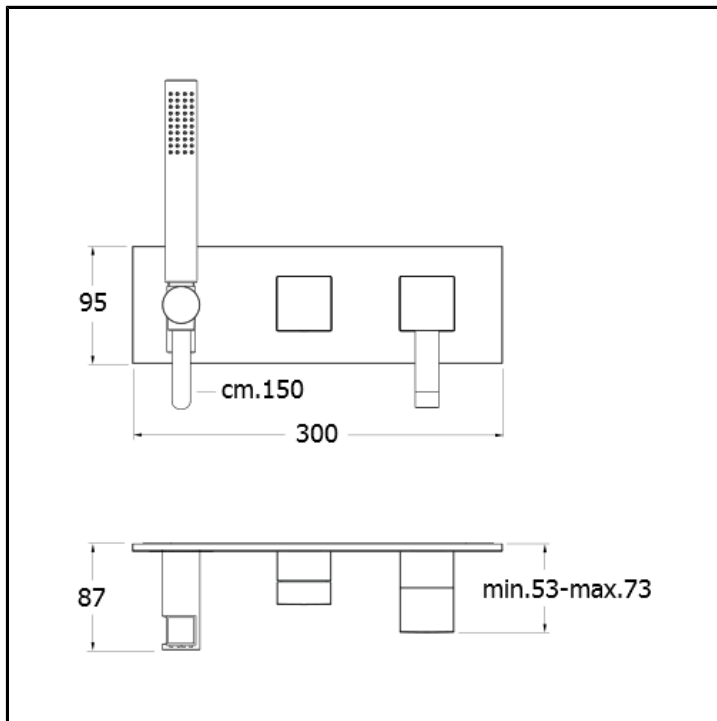

CRIQM603

■ CRISTINA
RUBINETTERIE

Set da esterno per miscelatore monocomando doccia/vasca CRICS100 (comando destro) - CRICS101 (comando sinistro) con deviatore 3 uscite, doccia anticalcare, flessibile LONG LIFE

FINITURE

 Bianco opaco (RAL 9016)

 Cromo

 Nero opaco (RAL 9005)

INSTALLAZIONE

- Parete

TIPOLOGIA

- Rubinetteria doccia