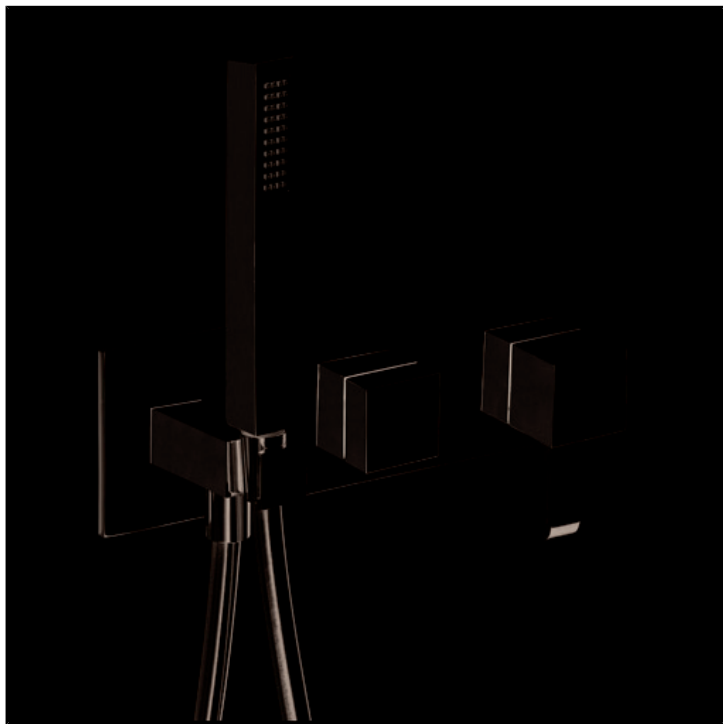

CRIQM603

■ CRISTINA
RUBINETTERIE

Set da esterno per miscelatore monocomando doccia/vasca CRICS100 (comando destro) - CRICS101 (comando sinistro) con deviatore 3 uscite, doccia anticalcare, flessibile LONG LIFE

FINITURE

 Bianco opaco (RAL 9016)

 Cromo

 Nero opaco (RAL 9005)

INSTALLAZIONE

- Parete

TIPOLOGIA

- Rubinetteria doccia