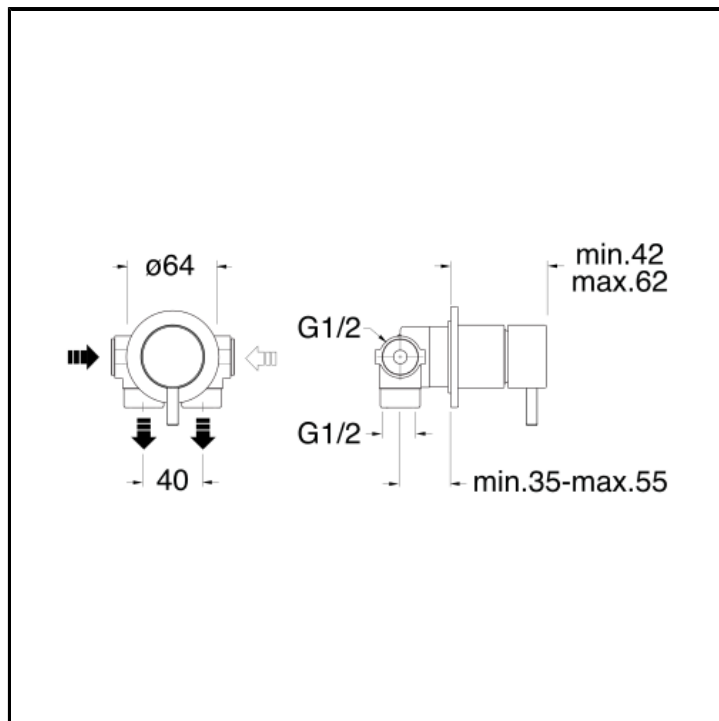

Set completo gruppo deviatore 2 uscite da incasso con piastra in metallo

FINITURE

- Bianco opaco (RAL 9016)
- Cromo
- Cromo nero lucido
- Cromo nero spazzolato
- Metallic lucido
- Metallic spazzolato
- Nero opaco (RAL 9005)
- Oro giallo
- Oro rosa lucido PVD
- Oro rosa spazzolato PVD
- Ottone antico spazzolato