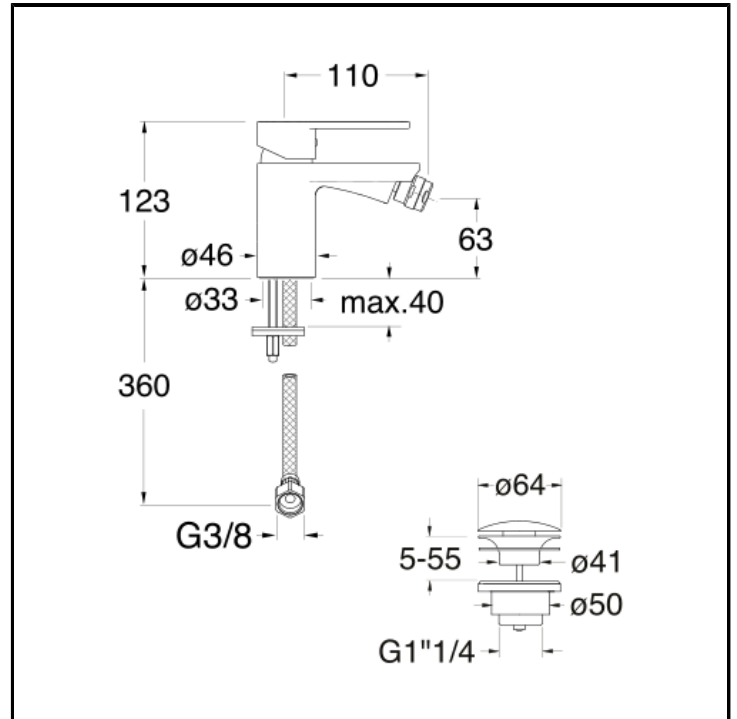

# CRIRN312

■ CRISTINA  
RUBINETTERIE

Miscelatore monocomando per bidet con scarico Up&Down da 1"1/4

## INSTALLAZIONE

- Piano