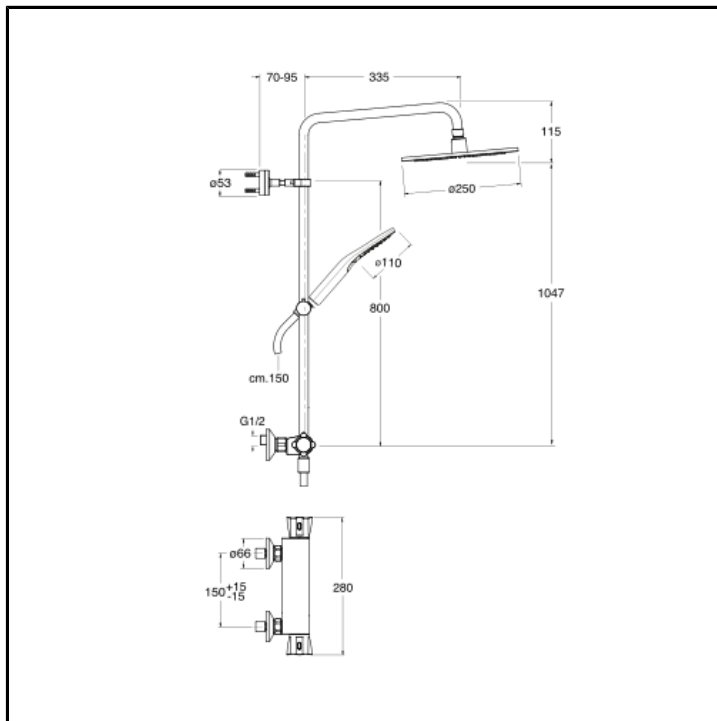

Miscelatore termostatico "corpo freddo" per doccia esterno con maniglie in metallo, colonna girevole, soffione \varnothing 25 cm, doccetta 3 funzioni anticalcare con supporto scorrevole e flessibile LONG LIFE

FINITURE

■ Nero opaco (RAL 9005)

INSTALLAZIONE

- Parete

TIPOLOGIA

- Rubinetteria doccia

AMBIENTE

- Bagno