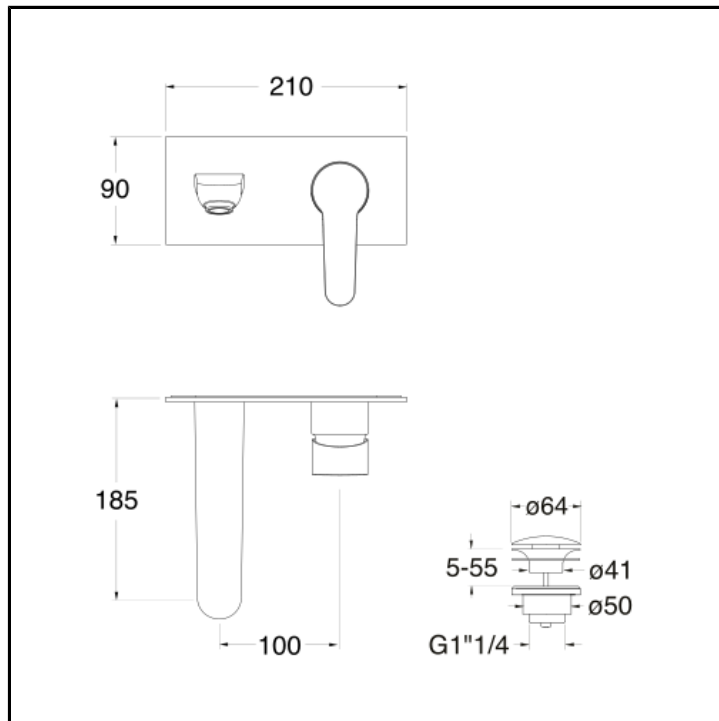

Set da esterno miscelatore monocomando lavabo REGULAR per CRICS200 (comando destro) - CRICS201 (comando sinistro) con scarico Up&Down da 1"1/4 e piastra in metallo

FINITURE

 Cromo

CARATTERISTICHE (LATO NOME MODELLO)