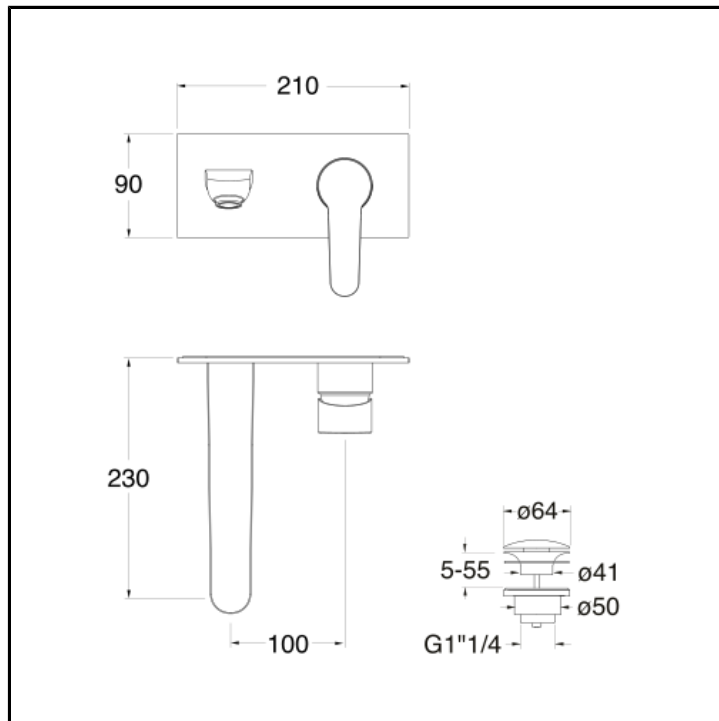

Set da esterno miscelatore monocomando lavabo LARGE per CRICS200 (comando destro) - CRICS201 (comando sinistro) con scarico Up&Down da 1"1/4 e piastra in metallo

FINITURE

 Cromo

CARATTERISTICHE (LATO NOME MODELLO)