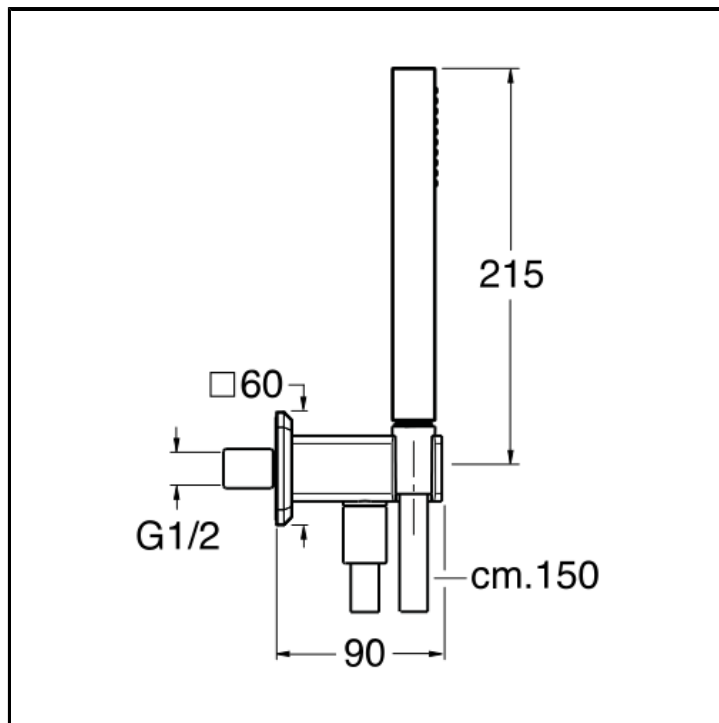

Supporto esterno con presa acqua, doccetta anticalcare in ottone e flessibile LONG LIFE

FINITURE

| | |
|--|---|
|  Cromo |  Cromo nero lucido |
|  Cromo nero spazzolato |  Metallic lucido |
|  Metallic spazzolato |  Oro giallo |
|  Oro rosa lucido PVD |  Oro rosa spazzolato PVD |