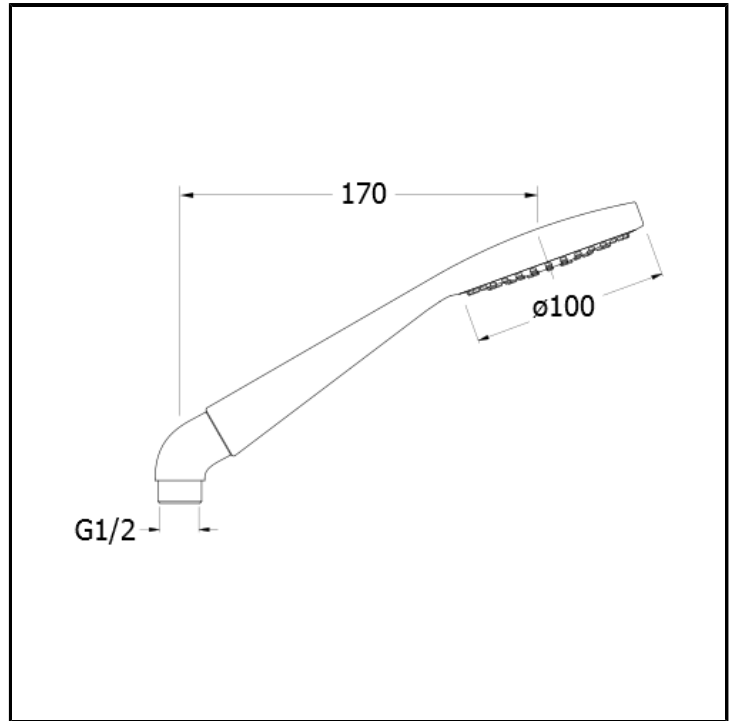

CRIPD110

Doccetta anticalcare orientata

FINITURE

 Cromo

TIPOLOGIA

- Complementi per vasca

AMBIENTE

- Bagno