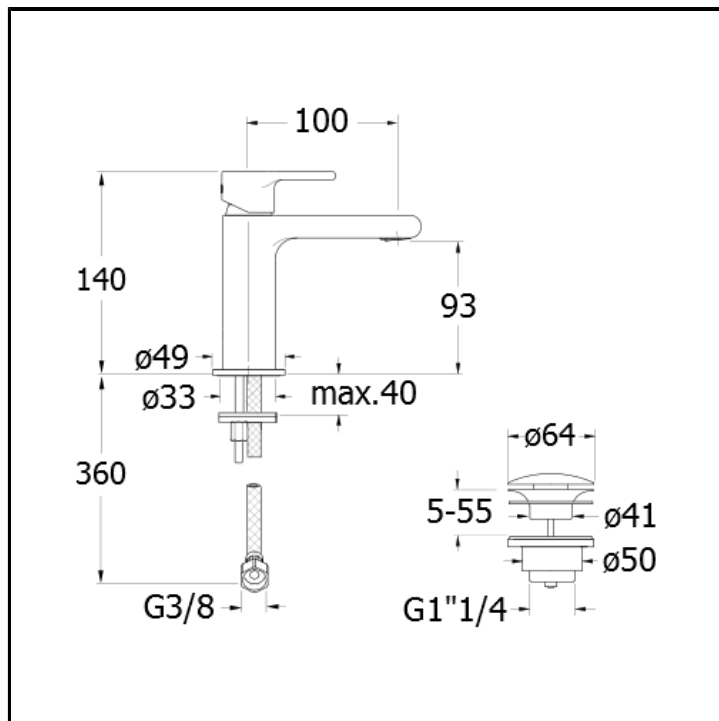

Miscelatore monocomando REGULAR per lavabo con scarico Up&Down da 1"1/4