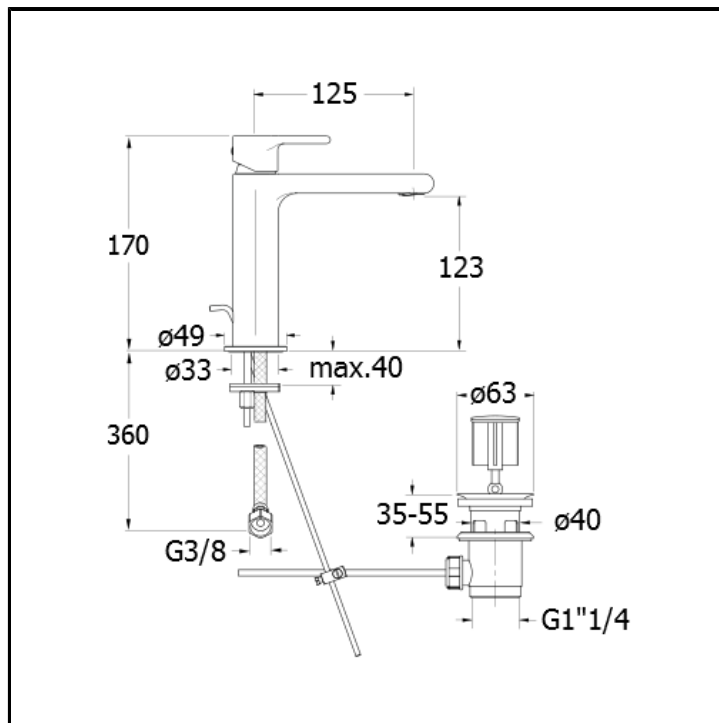

Miscelatore monocomando MEDIUM per lavabo con scarico 1"1/4 e asta comando