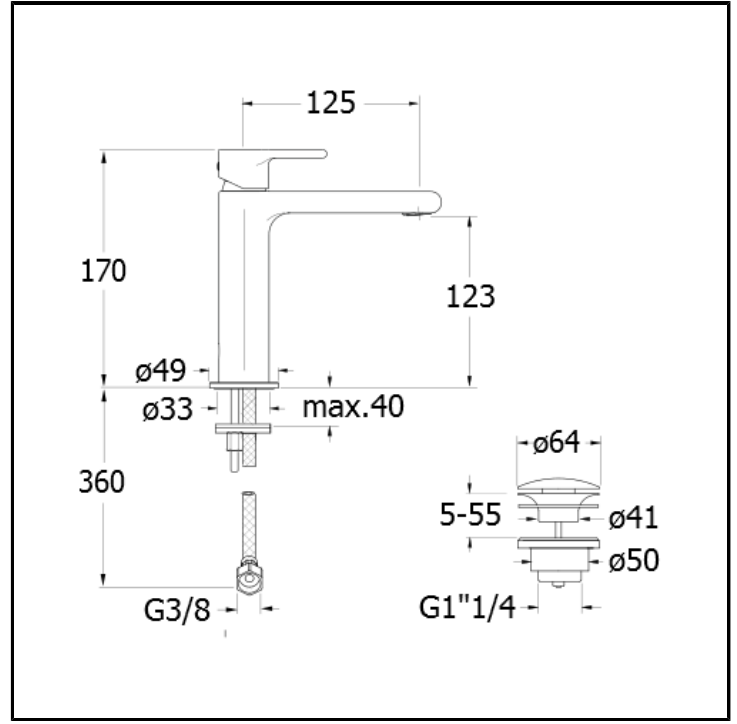

Miscelatore monocomando MEDIUM per lavabo con scarico Up&Down da 1"1/4

FINITURE

-  Bianco opaco (RAL 9016)
-  Cromo
-  Nero opaco (RAL 9005)

CERTIFICATI

ACS

CARATTERISTICHE (LATO NOME MODELLO)

- Medium

CARATTERISTICHE DA TECNOLOGIE