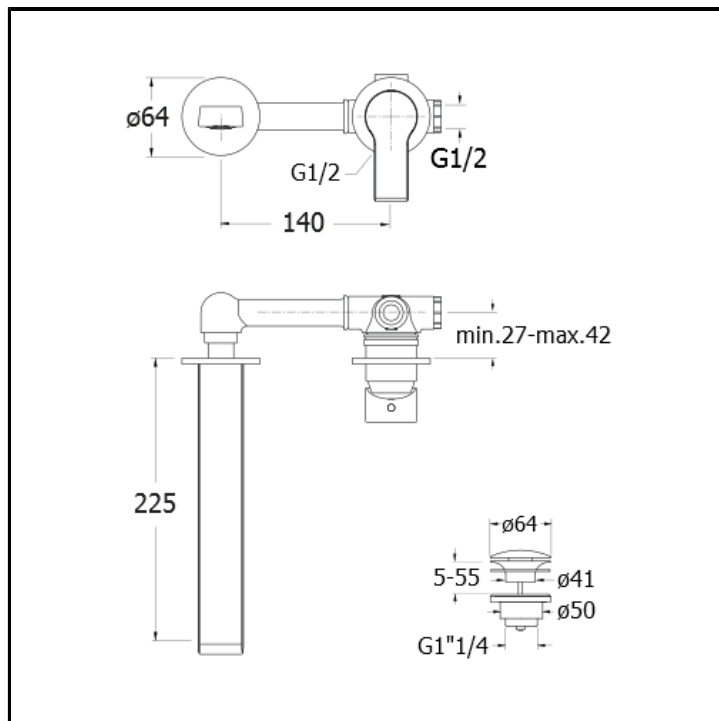

Set completo per miscelatore monocomando lavabo LARGE da incasso con scarico Up&Down da 1"1/4

FINITURE

 Bianco opaco (RAL 9016)

 Cromo

 Nero opaco (RAL 9005)

CERTIFICATI

ACS

CARATTERISTICHE (LATO NOME MODELLO)

- Large

CARATTERISTICHE DA TECNOLOGIE

- Aeratore

COMANDO

- Monocomando

INSTALLAZIONE

- Parete

TIPOLOGIA