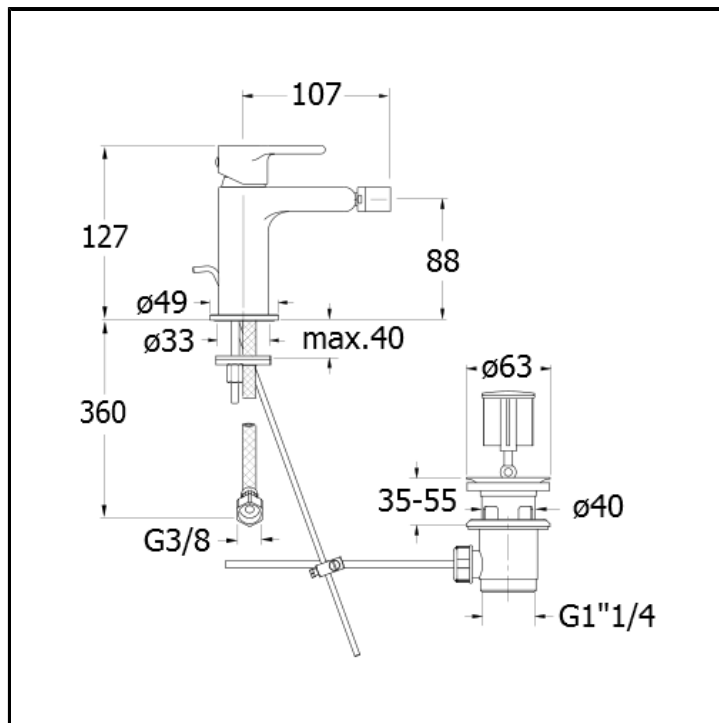

Miscelatore monocomando per bidet con scarico 1"1/4 e asta comando

FINITURE

 Bianco opaco (RAL 9016)

 Cromo

 Nero opaco (RAL 9005)

CERTIFICATI

ACS

CARATTERISTICHE DA TECNOLOGIE