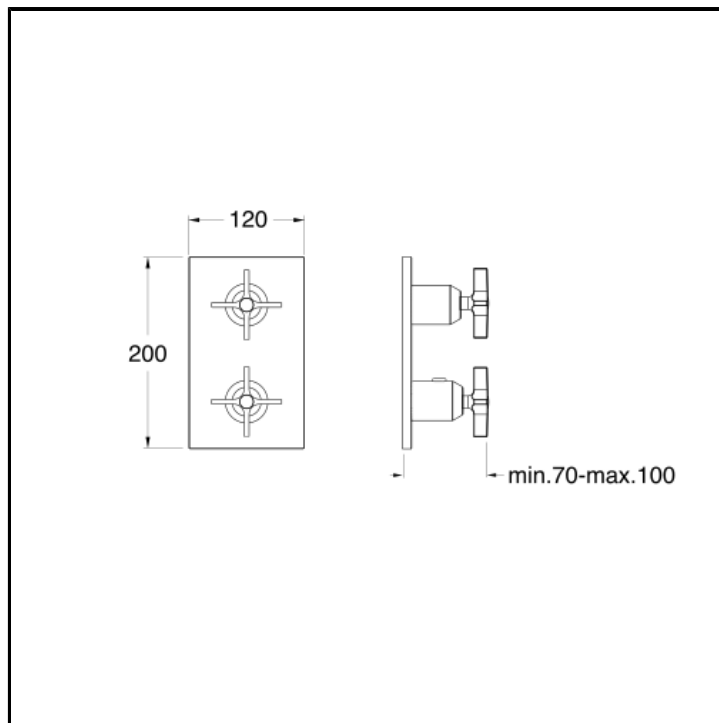

Set da esterno per miscelatore termostatico doccia/vasca CRICS800 con valvola d'arresto 2 uscite e piastra in metallo

FINITURE

-  Cromo
-  Cromo nero spazzolato
-  Metallic spazzolato
-  Oro giallo
-  Oro rosa lucido PVD
-  Oro rosa spazzolato PVD