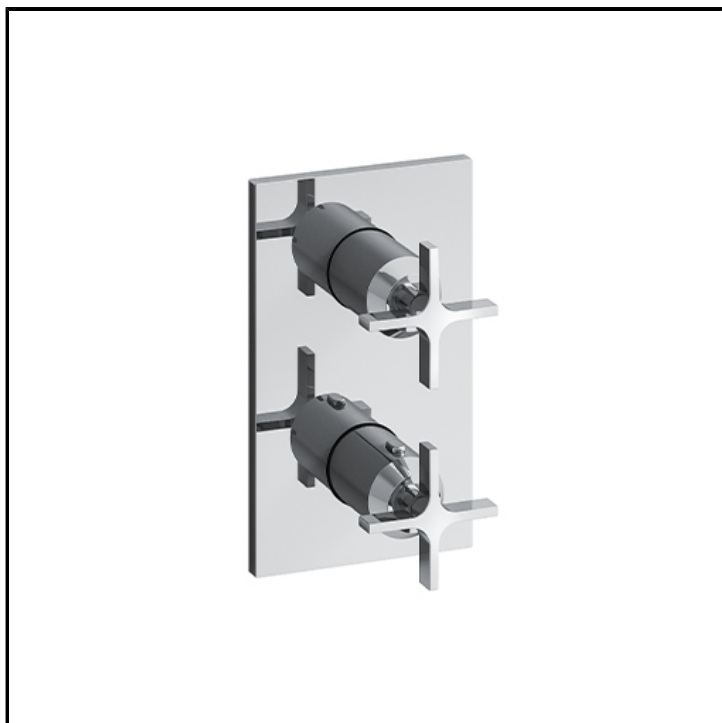

Set da esterno per miscelatore termostatico doccia/vasca CRICS800 con valvola d'arresto 2 uscite e piastra in metallo

FINITURE

-  Cromo
-  Cromo nero spazzolato
-  Metallic spazzolato
-  Oro giallo
-  Oro rosa lucido PVD
-  Oro rosa spazzolato PVD

INSTALLAZIONE

- Parete

AMBIENTE

- Bagno