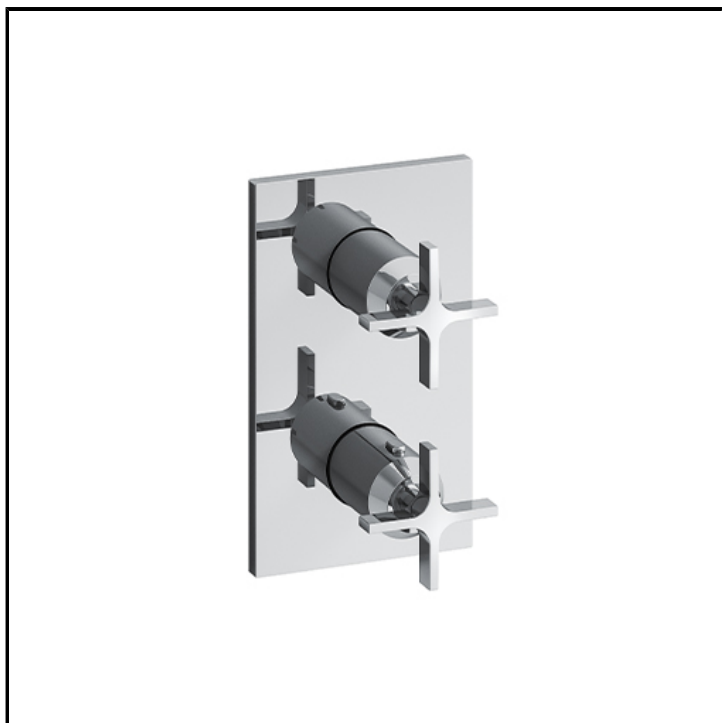

Set da esterno per miscelatore termostatico doccia/vasca CRICS800 con valvola d'arresto 3 uscite e piastra in metallo

FINITURE

-  Cromo
-  Cromo nero spazzolato
-  Metallic spazzolato
-  Oro giallo
-  Oro rosa lucido PVD
-  Oro rosa spazzolato PVD

INSTALLAZIONE

- Parete

AMBIENTE

- Bagno