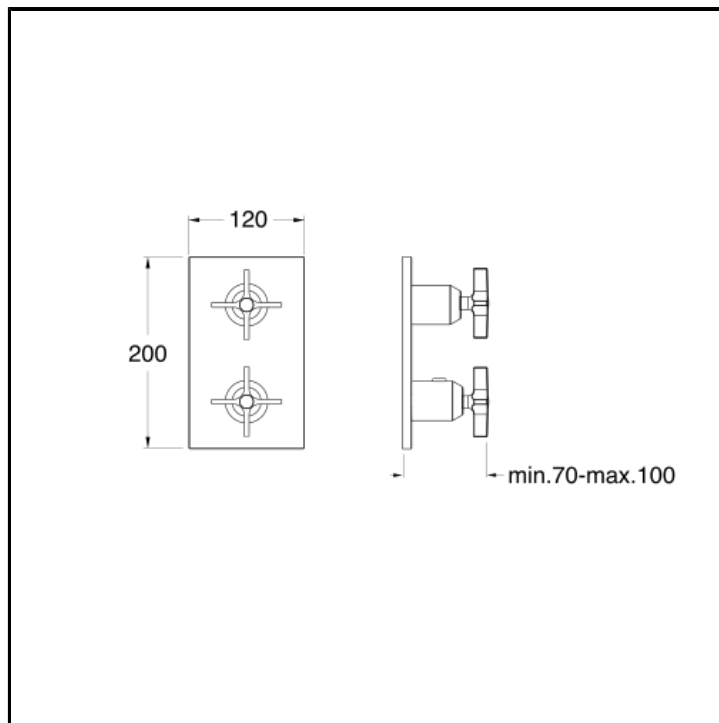

Set da esterno per miscelatore termostatico doccia/vasca CRICS800 con valvola d'arresto 3 uscite e piastra in metallo

FINITURE

-  Cromo
-  Cromo nero spazzolato
-  Metallic spazzolato
-  Oro giallo
-  Oro rosa lucido PVD
-  Oro rosa spazzolato PVD