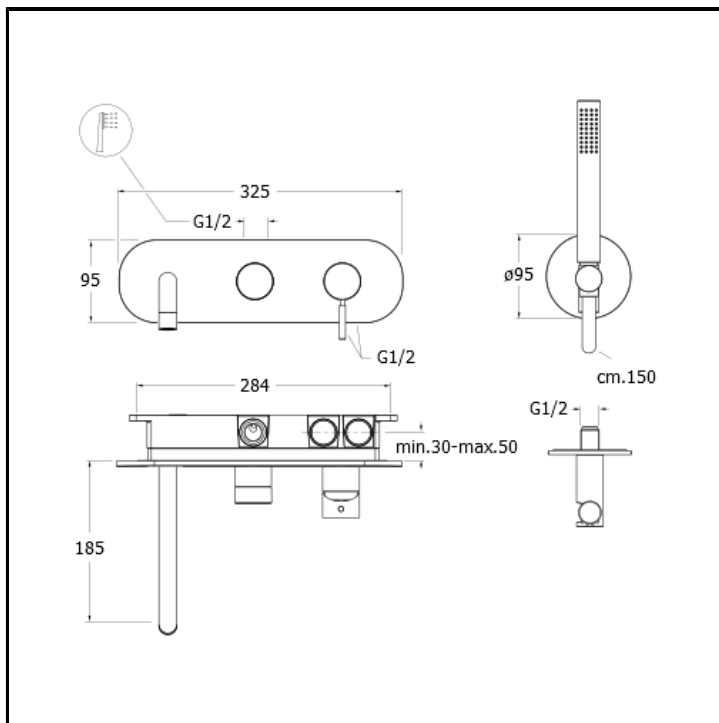

Set completo per miscelatore monocomando doccia/vasca da incasso con deviatore 2 uscite, doccetta anticalcare, flessibile LONG LIFE e piastra in metallo

FINITURE

 Bianco opaco (RAL 9016)

 Cromo

 Nero opaco (RAL 9005)

CERTIFICATI

ACS

CARATTERISTICHE

- Rubinetteria doccia/vasca

CARATTERISTICHE DA TECNOLOGIE

- Aeratore
- Ottone ADZ
- Scatola incasso
- Ugello anticalcare

COMANDO

- Monocomando