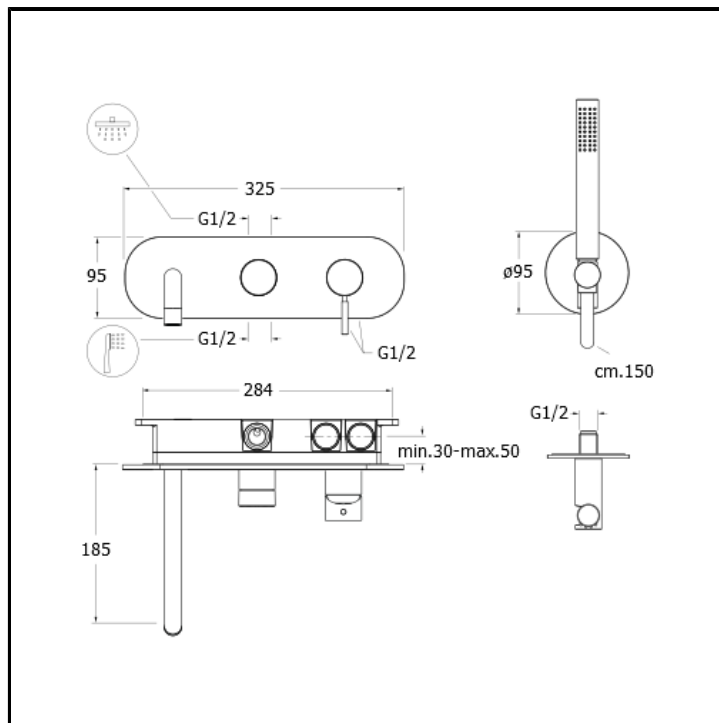

Set completo per miscelatore monocomando doccia/vasca da incasso con deviatore 3 uscite, doccetta anticalcare, flessibile LONG LIFE e piastra in metallo

FINITURE

 Bianco opaco (RAL 9016)

 Cromo

 Nero opaco (RAL 9005)

CERTIFICATI

ACS

CARATTERISTICHE

- Rubinetteria doccia/vasca

CARATTERISTICHE DA TECNOLOGIE

- Aeratore
- Ottone ADZ
- Scatola incasso
- Ugello anticalcare

COMANDO

- Monocomando