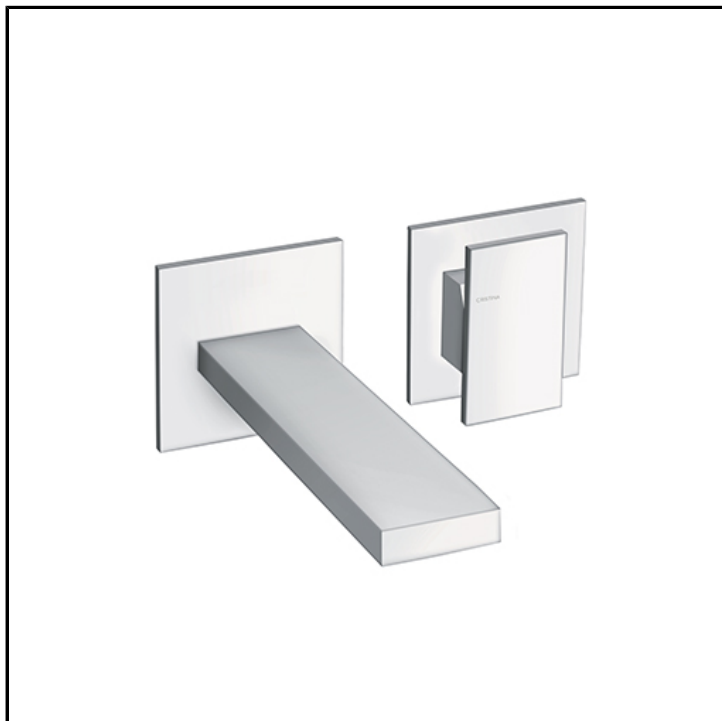

Set da esterno miscelatore monocomando lavabo REGULAR per CRICS200 (comando destro) - CRICS201 (comando sinistro) con scarico Up&Down da 1"1/4

## FINITURE

-  Bianco opaco (RAL 9016)
-  Cromo
-  Cromo nero lucido
-  Cromo nero spazzolato
-  Metallic lucido
-  Metallic spazzolato
-  Nero opaco (RAL 9005)
-  Oro rosa lucido PVD
-  Oro rosa spazzolato PVD

## INSTALLAZIONE

- Parete