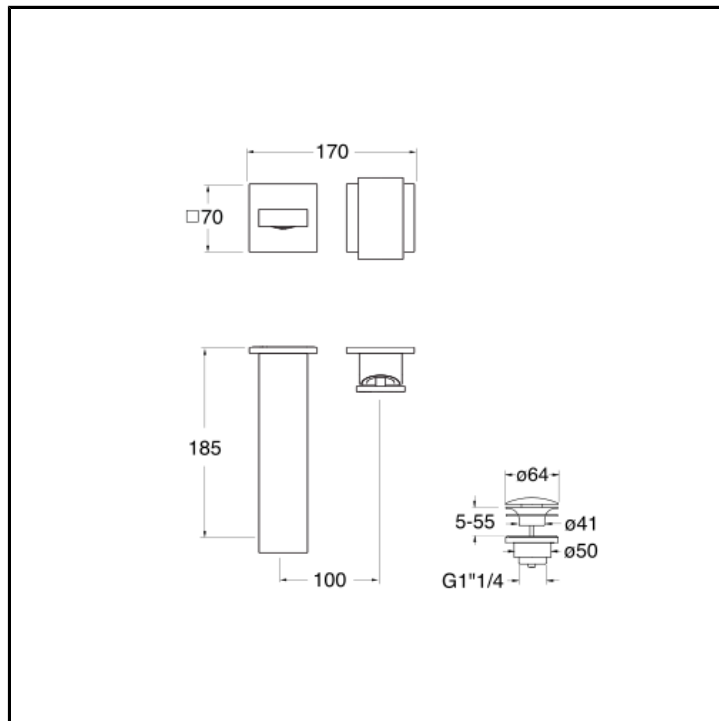

Set da esterno miscelatore monocomando lavabo REGULAR per CRICS200 (comando destro) - CRICS201 (comando sinistro) con scarico Up&Down da 1"1/4