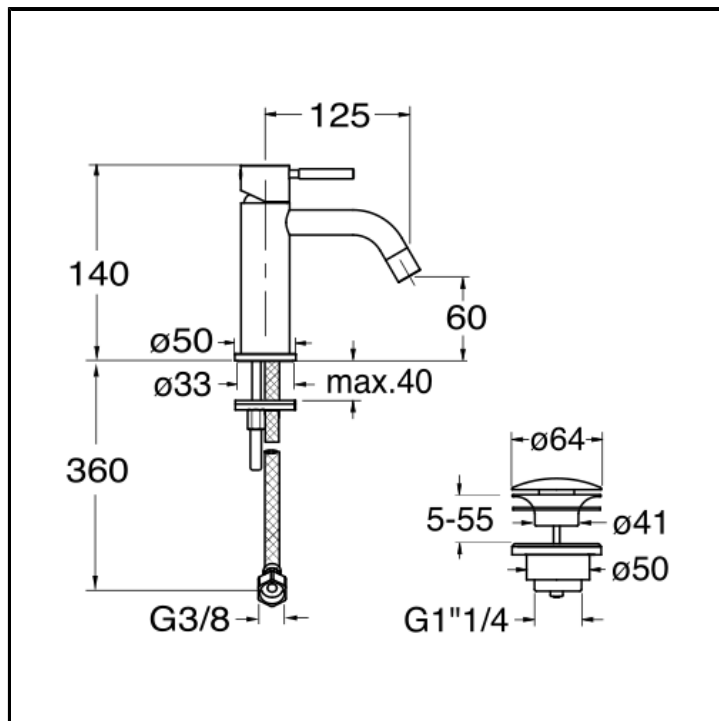

CRIPM220

Miscelatore monocomando REGULAR per lavabo con scarico Up&Down da 1"1/4

FINITURE

■ Bianco opaco (RAL 9016)

■ Cromo

■ Nero opaco (RAL 9005)

CERTIFICATI

ACS