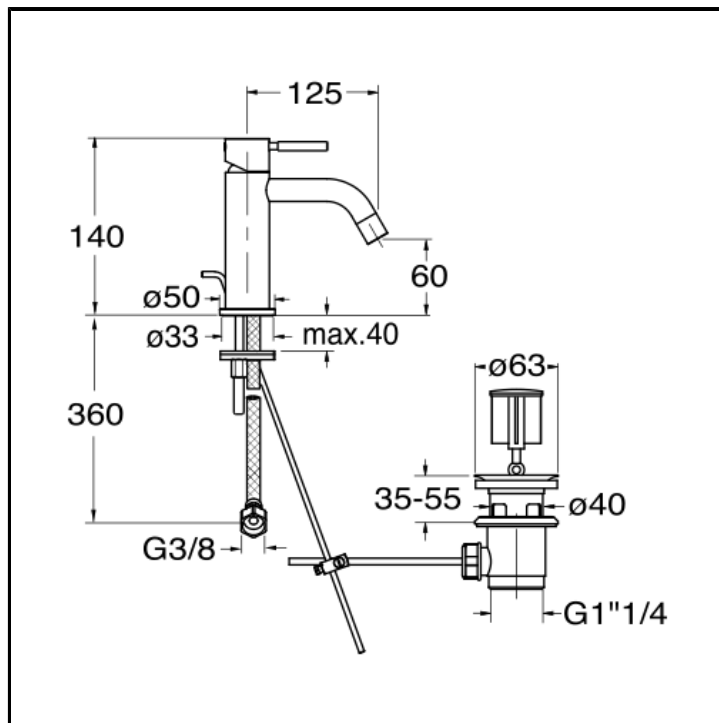

CRIPM221

Miscelatore monocomando REGULAR per lavabo con scarico da 1"1/4 e asta comando

FINITURE

■ Bianco opaco (RAL 9016)

■ Cromo

■ Nero opaco (RAL 9005)

CERTIFICATI

ACS

CARATTERISTICHE (LATO NOME MODELLO)

- Regular

CARATTERISTICHE DA TECNOLOGIE

- Aeratore

COMANDO

- Monocomando

INSTALLAZIONE

- Piano