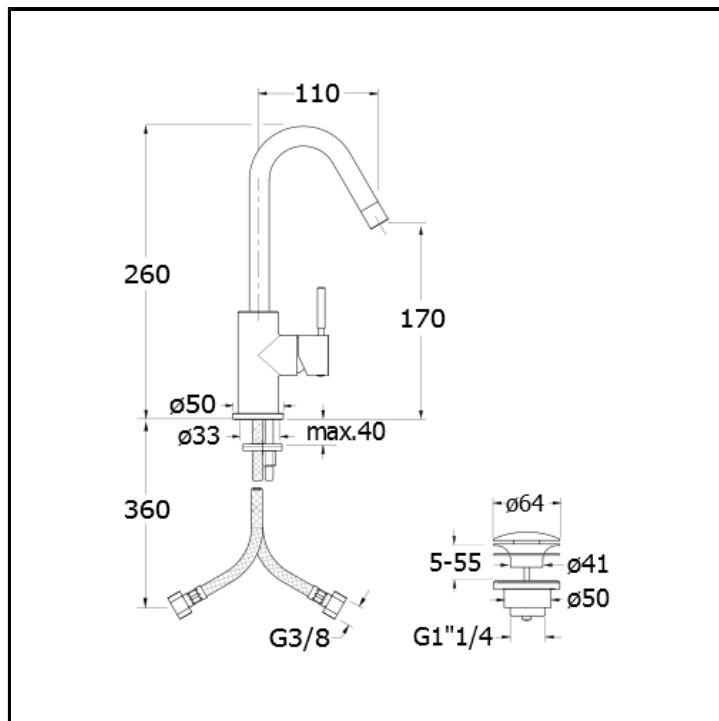

CRIPM226

Miscelatore monocomando REGULAR per lavabo con scarico Up&Down da 1"1/4

FINITURE

 Bianco opaco (RAL 9016)

 Cromo

 Nero opaco (RAL 9005)

CERTIFICATI

ACS

CARATTERISTICHE (LATO NOME MODELLO)

- Regular

CARATTERISTICHE DA TECNOLOGIE

- Aeratore

COMANDO

- Monocomando

INSTALLAZIONE

- Piano