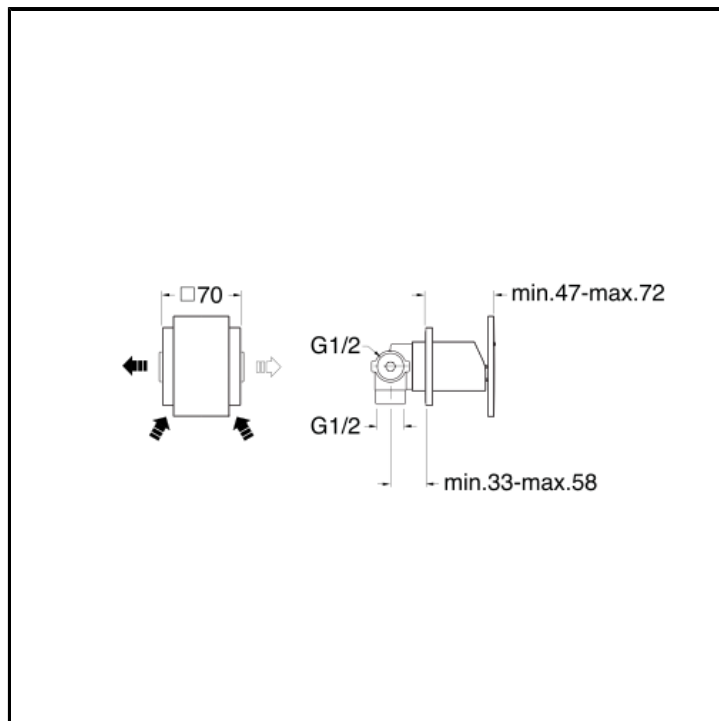

Set completo per miscelatore monocomando doccia da incasso con piastra in metallo