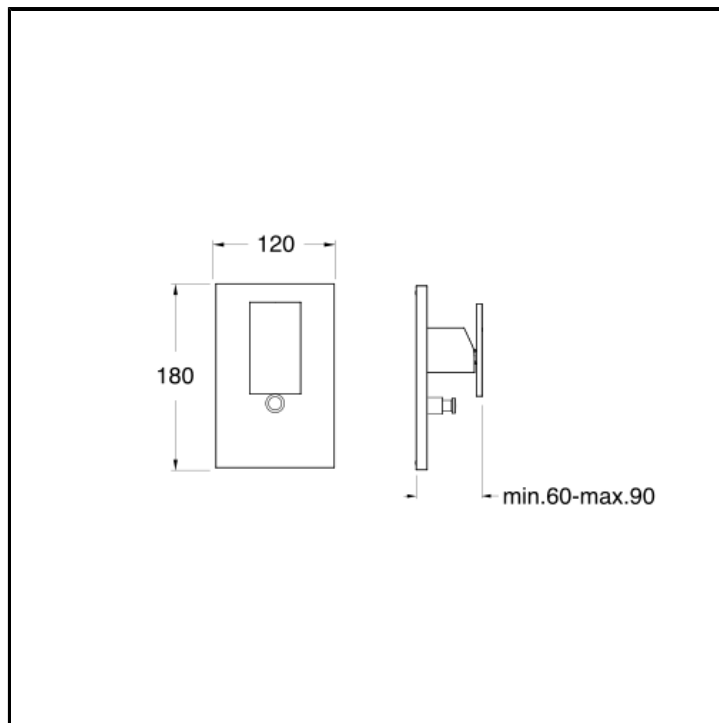

Set da esterno per miscelatore monocomando doccia/vasca CRICS535 con deviatore 2 uscite e piastra in metallo

FINITURE

-  Bianco opaco (RAL 9016)
-  Cromo
-  Cromo nero lucido
-  Cromo nero spazzolato
-  Metallic lucido
-  Metallic spazzolato
-  Nero opaco (RAL 9005)
-  Oro rosa lucido PVD
-  Oro rosa spazzolato PVD