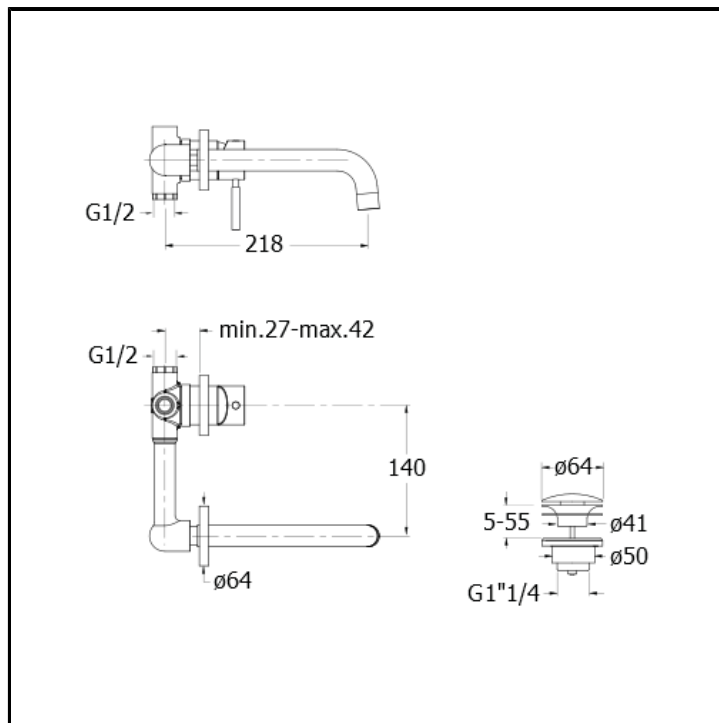

Set completo per miscelatore monocomando lavabo REGULAR da incasso con scarico Up&Down da 1"1/4