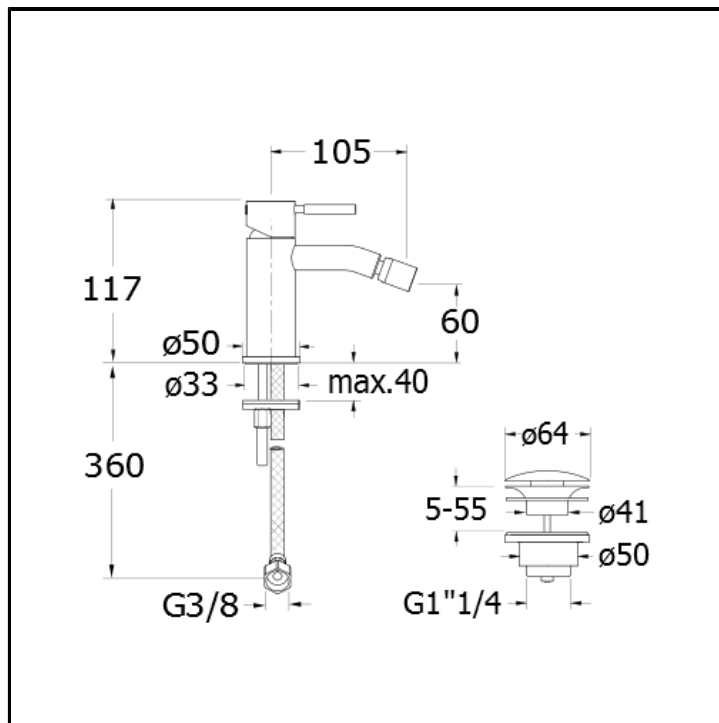

# CRIPM320

Miscelatore monocomando per bidet con scarico Up&Down da 1"1/4