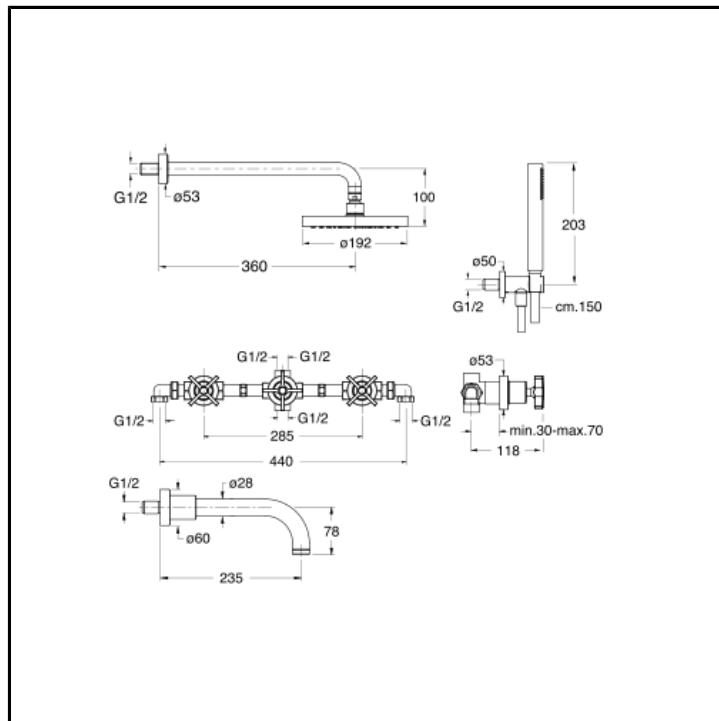

Set completo per miscelatore bicomando vasca da incasso con bocca erogazione, soffione anticalcare ispezionabile, flessibile LONG LIFE e doccetta anticalcare

FINITURE

-  Cromo
-  Cromo nero spazzolato
-  Metallic spazzolato
-  Nero opaco (RAL 9005)
-  Oro giallo
-  Oro rosa lucido PVD
-  Oro rosa spazzolato PVD