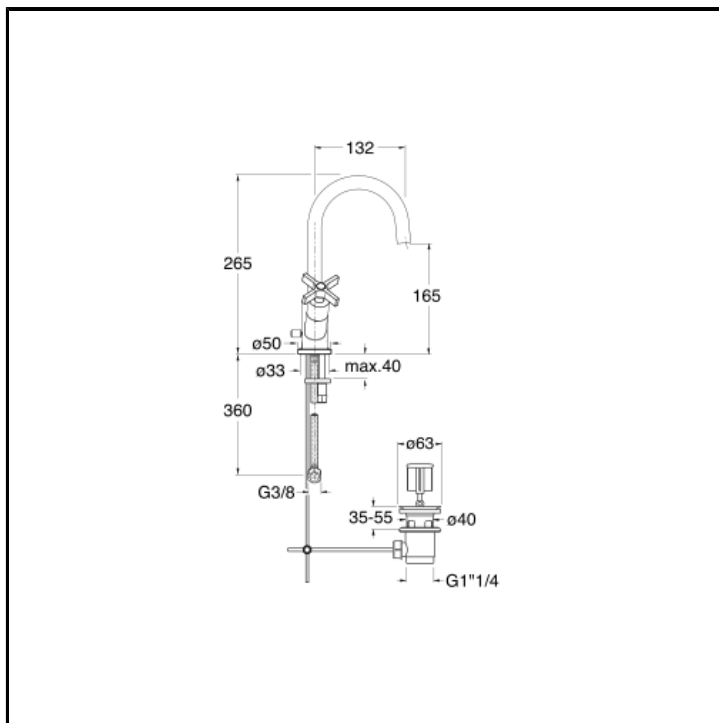

Miscelatore bicomando REGULAR per lavabo con scarico da 1"1/4 e asta comando

FINITURE

-  Cromo
-  Cromo nero spazzolato
-  Metallic spazzolato
-  Nero opaco (RAL 9005)
-  Oro giallo
-  Oro rosa lucido PVD
-  Oro rosa spazzolato PVD