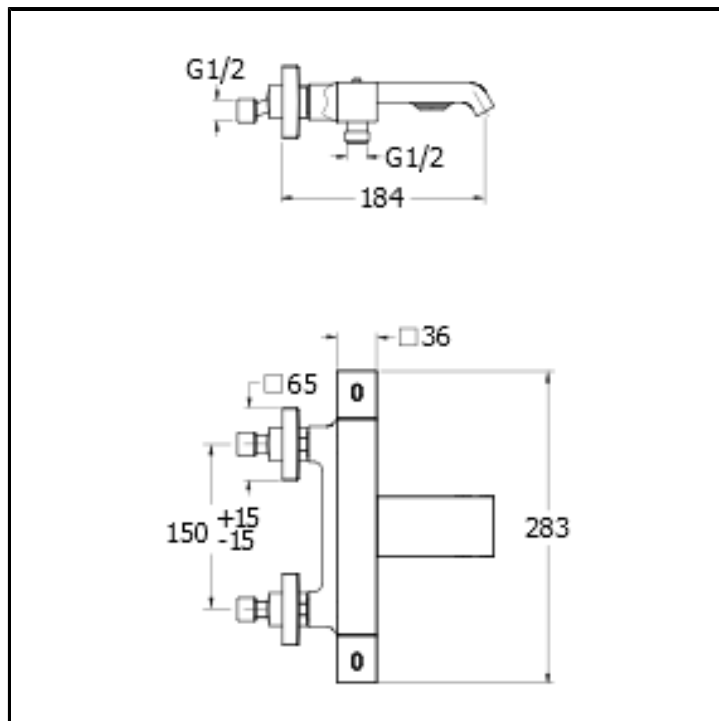

Miscelatore termostatico "corpo freddo" per vasca esterno Erogazione libera

FINITURE

 Cromo

CERTIFICATI

ACS

D.M. °174
Ministero della Salute
06.04.20 4

CARATTERISTICHE

- Rubinetteria vasca

CARATTERISTICHE DA TECNOLOGIE

- Corpo freddo
- Pure water

COMANDO

- Termostatico

INSTALLAZIONE

- Parete

TIPOLOGIA

- Rubinetteria vasca