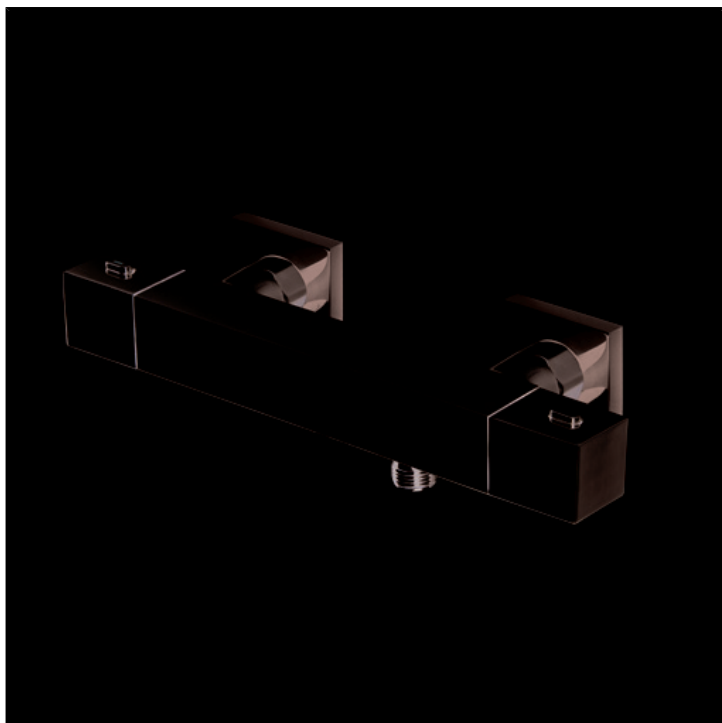

# CRIQD481

■ CRISTINA  
RUBINETTERIE

Miscelatore termostatico "corpo freddo" per doccia esterno

## FINITURE

Cromo