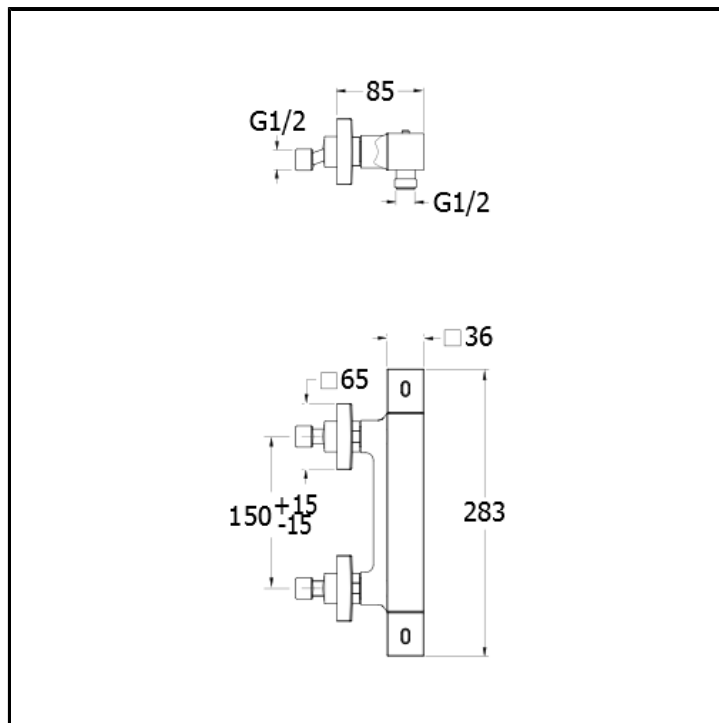

# CRIQD481

■ CRISTINA  
RUBINETTERIE

Miscelatore termostatico "corpo freddo" per doccia esterno