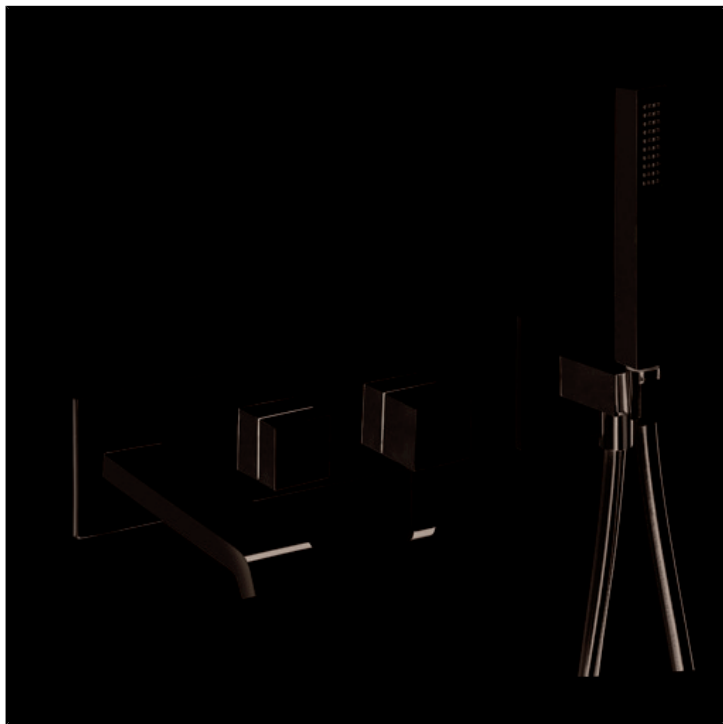

Set da esterno per miscelatore monocomando doccia/vasca CRICS100 (comando destro) - CRICS101 (comando sinistro) con deviatore 2 uscite, doccia anticalcare, flessibile LONG LIFE e piastra in metallo

FINITURE

 Bianco opaco (RAL 9016)

 Cromo

 Nero opaco (RAL 9005)

CERTIFICATI

ACS

D.M. °174
Ministero della Salute
96.04.20.4

CARATTERISTICHE

- Rubinetteria doccia/vasca

CARATTERISTICHE DA TECNOLOGIE

- Aeratore
- Ugello anticalcare

COMANDO

- Monocomando

INSTALLAZIONE

- Parete

TIPOLOGIA

- Rubinetteria vasca