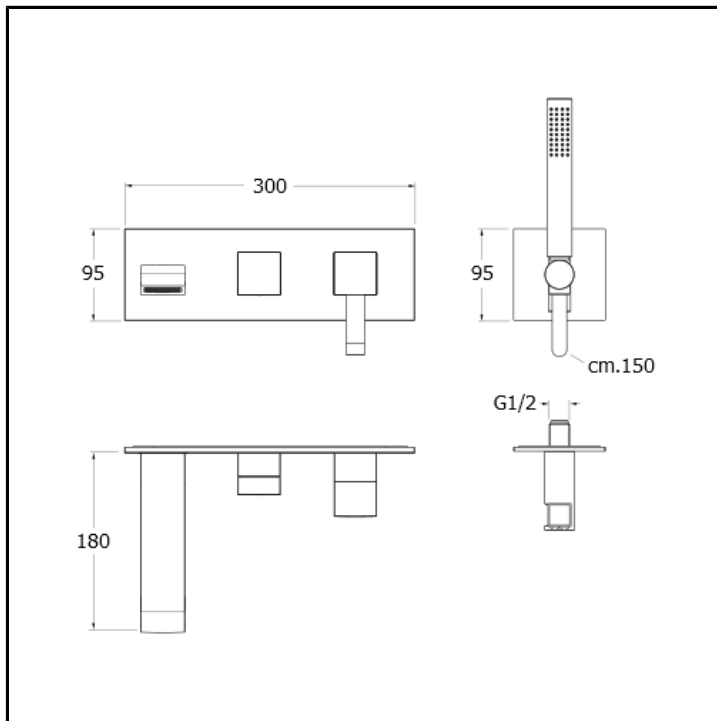

Set da esterno per miscelatore monocomando doccia/vasca CRICS100 (comando destro) - CRICS101 (comando sinistro) con deviatore 2 uscite, doccia anticalcare, flessibile LONG LIFE e piastra in metallo

FINITURE

 Bianco opaco (RAL 9016)

 Cromo

 Nero opaco (RAL 9005)

CERTIFICATI

ACS

D.M. °174
Ministero della Salute
96.04.20.4

CARATTERISTICHE

- Rubinetteria doccia/vasca