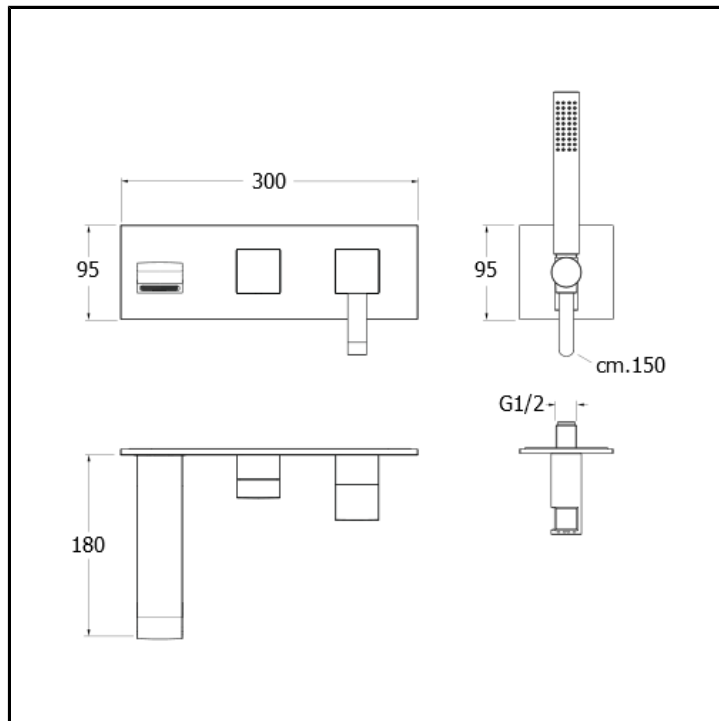

Set da esterno per miscelatore monocomando doccia/vasca CRICS100 (comando destro) - CRICS101 (comando sinistro) con deviatore 3 uscite, doccia anticalcare, flessibile LONG LIFE e piastra in metallo