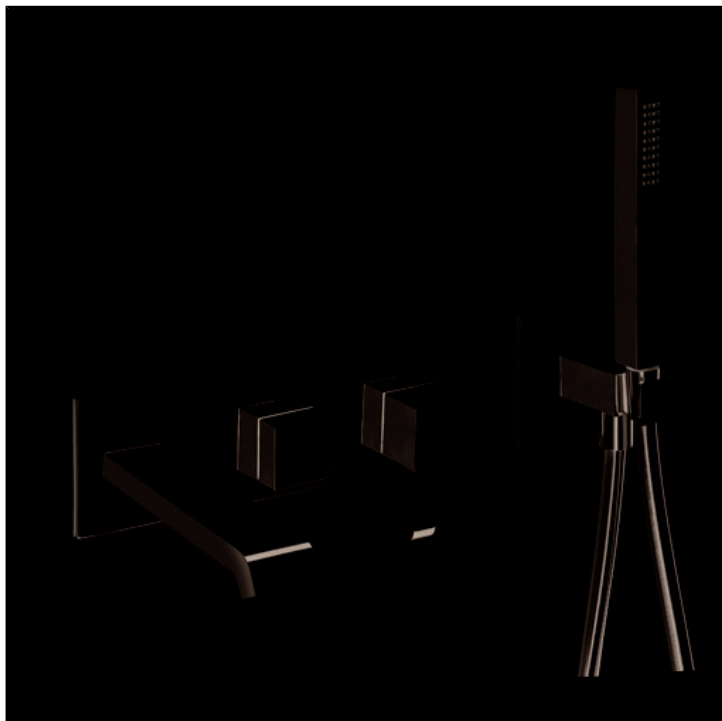

Set da esterno per miscelatore monocomando doccia/vasca CRICS100 (comando destro) - CRICS101 (comando sinistro) con deviatore 3 uscite, doccia anticalcare, flessibile LONG LIFE e piastra in metallo

## CARATTERISTICHE

- Rubinetteria doccia/vasca