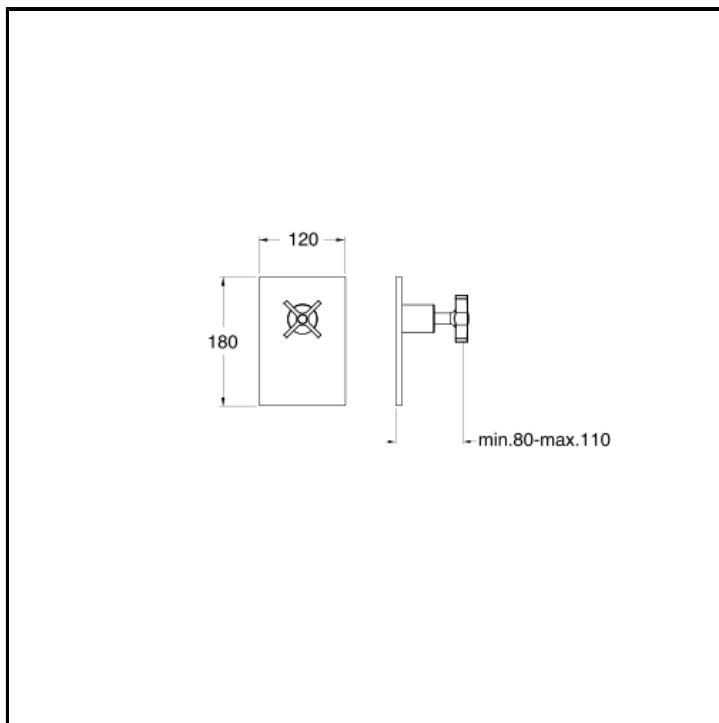

Set da esterno per miscelatore monocomando progressivo doccia CRICS535 con piastra in ABS