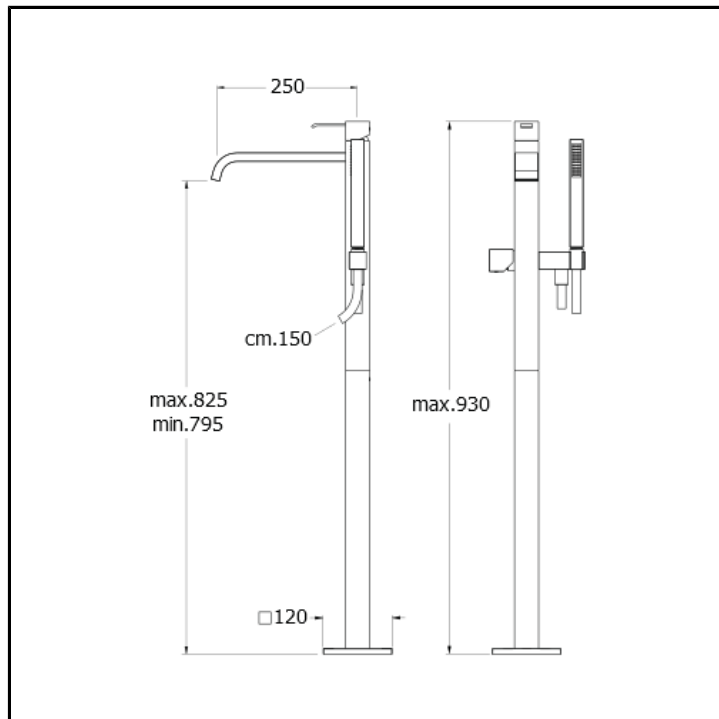

Set da esterno per miscelatore monocomando vasca a pavimento CRICS290 con flessibile LONG LIFE e doccia anticalcare con miscelazione indipendente - Erogazione libera