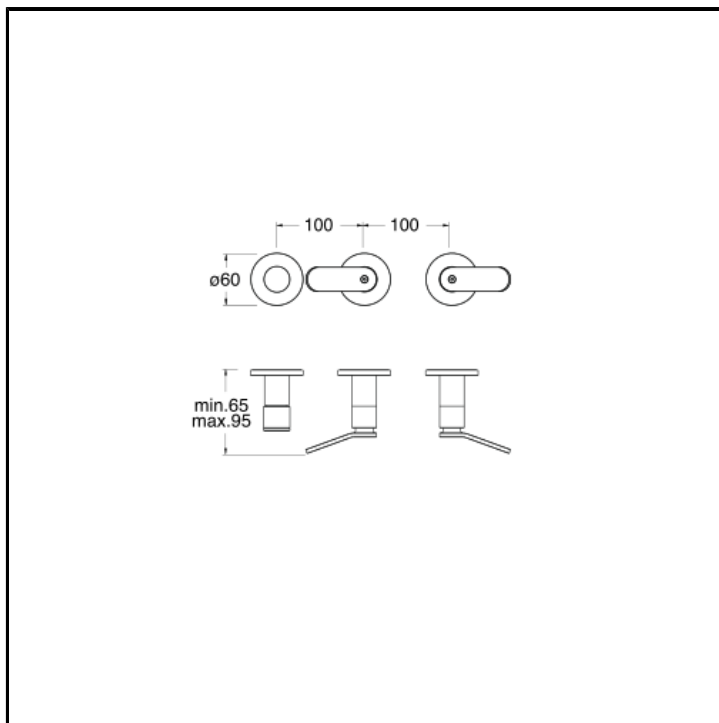

Set da esterno per miscelatore bicomando doccia/vasca CRICS115 con deviatore 2 uscite

FINITURE

 Cromo	 Cromo nero spazzolato
 Gold brass lucido PVD	 Gold Brass Spazzolato PVD
 Metallic spazzolato	 Nero opaco (RAL 9005)
 Oro rosa lucido PVD	 Oro rosa spazzolato PVD