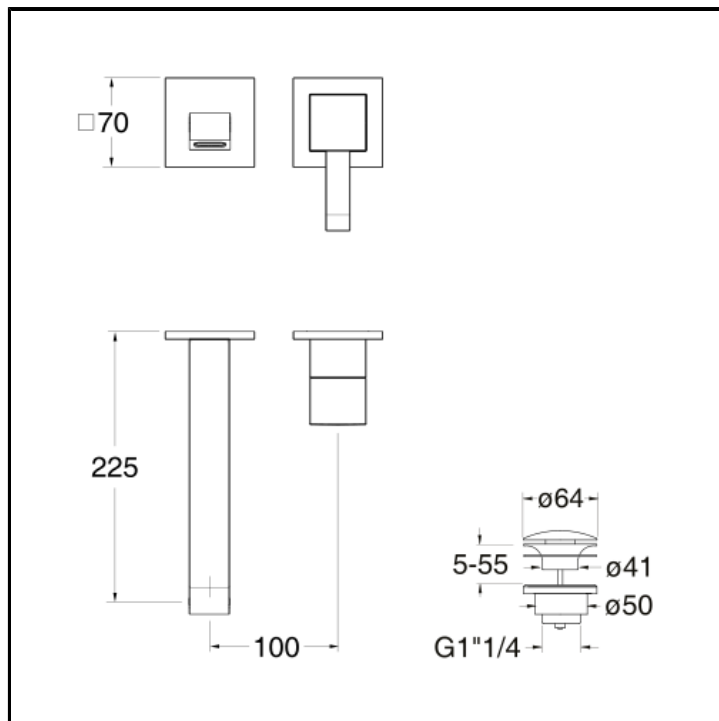

Set da esterno miscelatore monocomando lavabo LARGE per CRICS200 (comando destro) - CRICS201 (comando sinistro) con scarico Up&Down da 1"1/4

FINITURE

 Bianco opaco (RAL 9016)

 Cromo

 Nero opaco (RAL 9005)

CERTIFICATI

ACS

D.M. °174
Ministero della Salute
06.04.20 4

CARATTERISTICHE (LATO NOME MODELLO)

- Large

CARATTERISTICHE DA TECNOLOGIE

- Aeratore

COMANDO