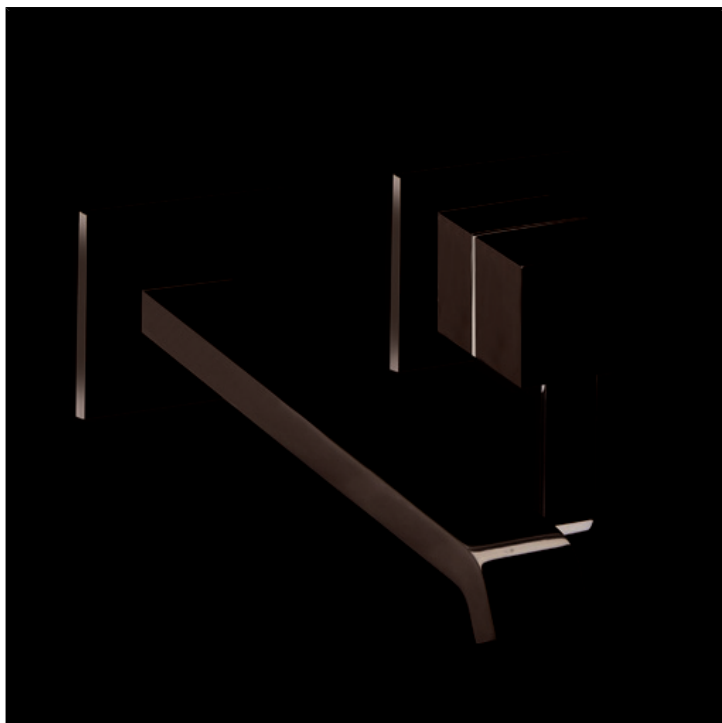

Set da esterno miscelatore monocomando lavabo LARGE per CRICS200 (comando destro) - CRICS201 (comando sinistro) con scarico Up&Down da 1"1/4

FINITURE

 Bianco opaco (RAL 9016)

 Cromo

 Nero opaco (RAL 9005)

- Monocomando

INSTALLAZIONE

- Parete

TIPOLOGIA

- Rubinetteria lavabo

AMBIENTE

- Bagno