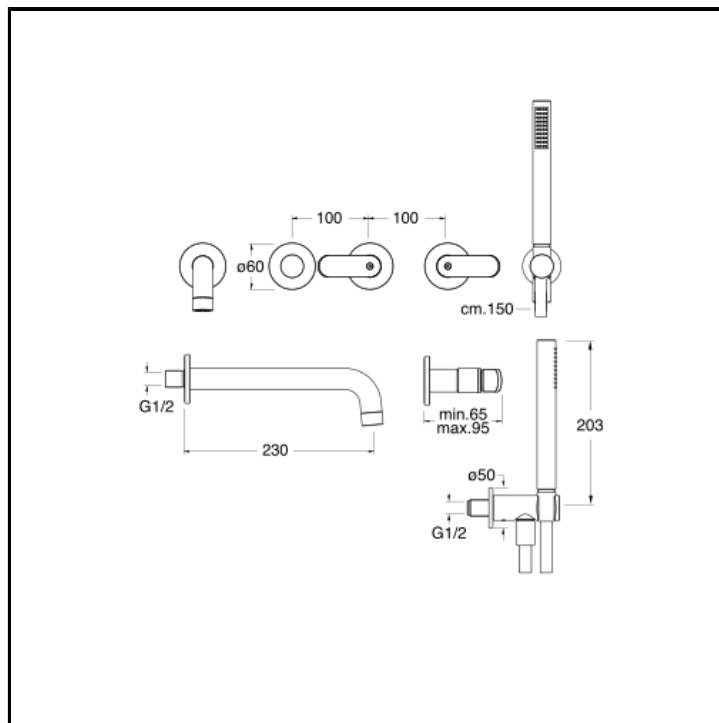

Set da esterno per miscelatore bicomando vasca CRICS115 con deviatore 2 uscite, bocca erogazione, doccetta anticalcare in metallo e flessibile LONG LIFE