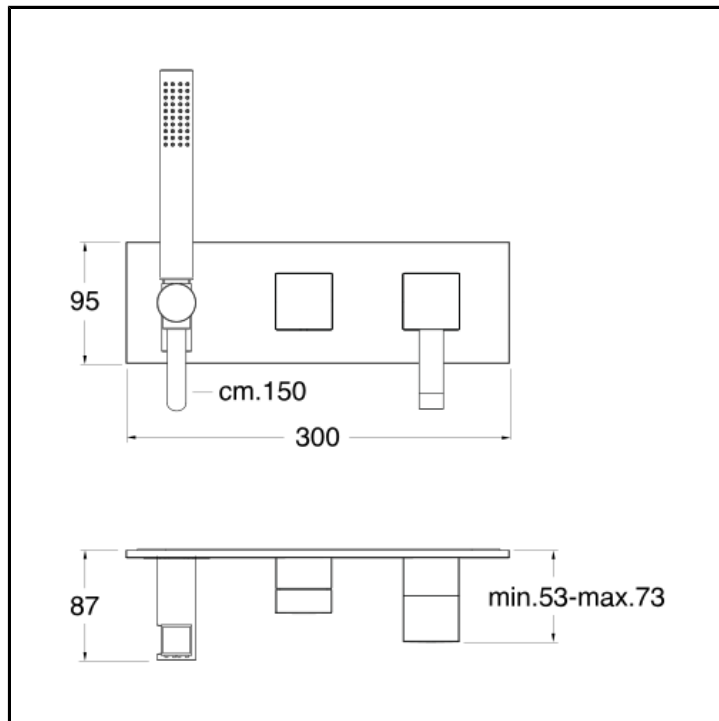

Set da esterno per miscelatore monocomando doccia/vasca CRICS100 (comando destro) - CRICS101 (comando sinistro) con deviatore 2 uscite, doccia anticalcare, flessibile LONG LIFE

FINITURE

-  Bianco opaco (RAL 9016)
-  Cromo
-  Nero opaco (RAL 9005)

CERTIFICATI

ACS

D.M. °174
Ministero della Salute
96.04.20 4

CARATTERISTICHE

- Rubinetteria doccia/vasca

CARATTERISTICHE DA TECNOLOGIE

- Ugello anticalcare

COMANDO