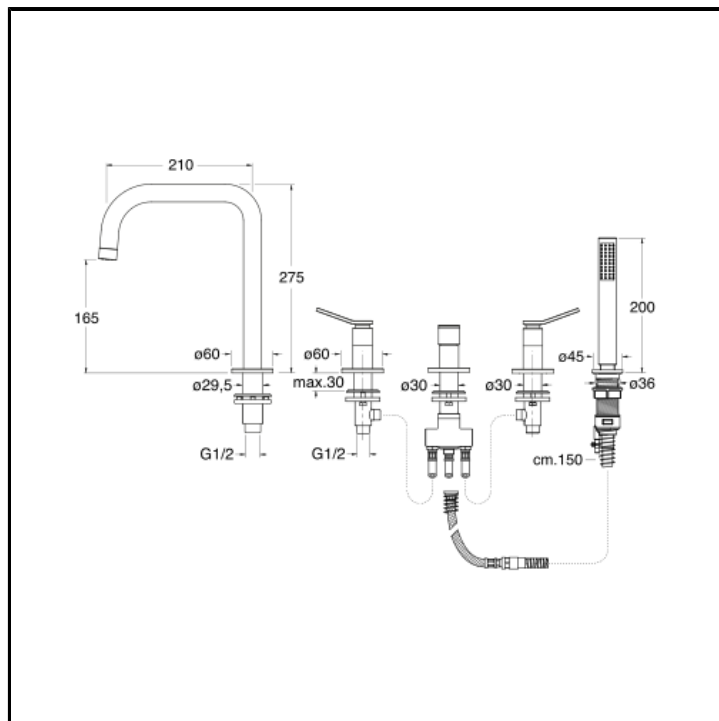

Miscelatore bicomando per bordo vasca 5 fori con deviatore, bocca erogazione, doccetta anticalcare estraibile in metallo e FOLLOW ME

FINITURE

-  Cromo
-  Cromo nero spazzolato
-  Gold brass lucido PVD
-  Gold Brass Spazzolato PVD
-  Metallic spazzolato
-  Nero opaco (RAL 9005)
-  Oro rosa lucido PVD
-  Oro rosa spazzolato PVD

INSTALLAZIONE

- Bordo vasca

AMBIENTE

- Bagno