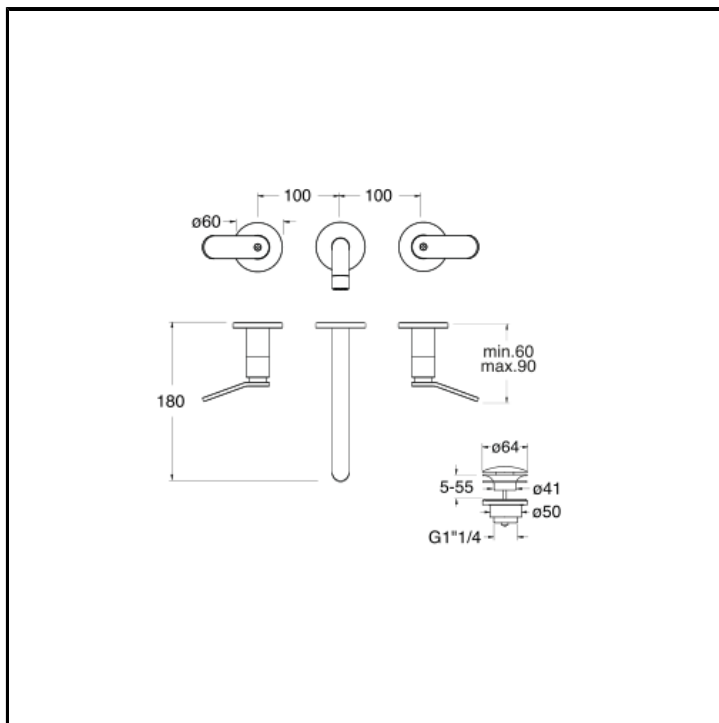

Set da esterno miscelatore bicomando lavabo REGULAR per CRICS233 (comandi laterali) - CRICS234 (comando destro) con scarico Up&Down da 1"1/4

FINITURE

 Cromo	 Cromo nero spazzolato
 Gold brass lucido PVD	 Gold Brass Spazzolato PVD
 Metallic spazzolato	 Nero opaco (RAL 9005)
 Oro rosa lucido PVD	 Oro rosa spazzolato PVD