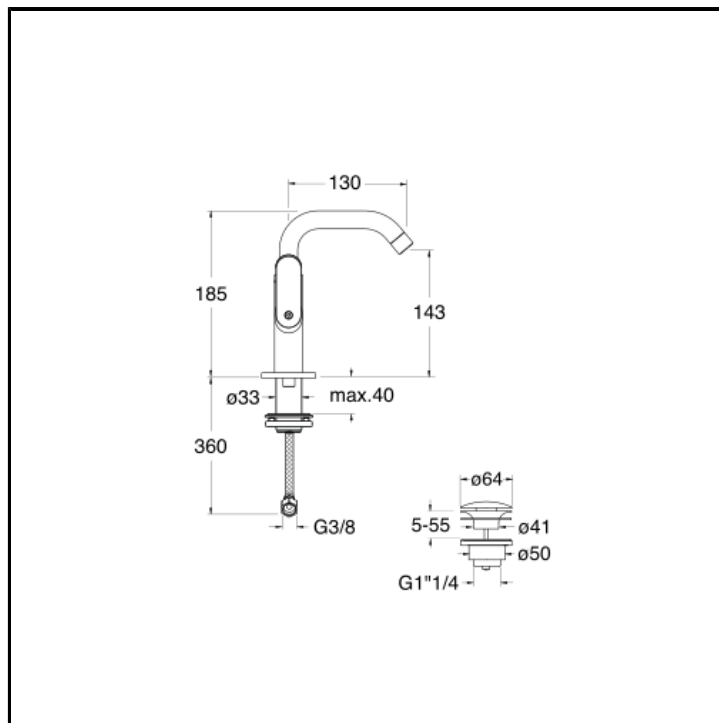

Miscelatore bicomando per bidet con scarico Up&Down da 1"1/4

## INSTALLAZIONE

- Piano