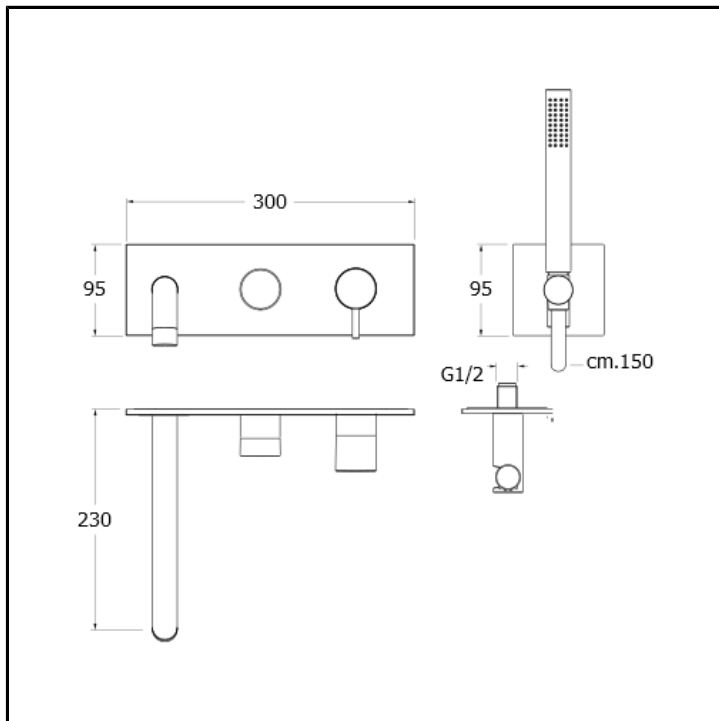

Set da esterno per miscelatore monocomando doccia/vasca CRICS100 (comando destro) - CRICS101 (comando sinistro) con deviatore 2 uscite, doccetta anticalcare, flessibile LONG LIFE e piastra in metallo

FINITURE