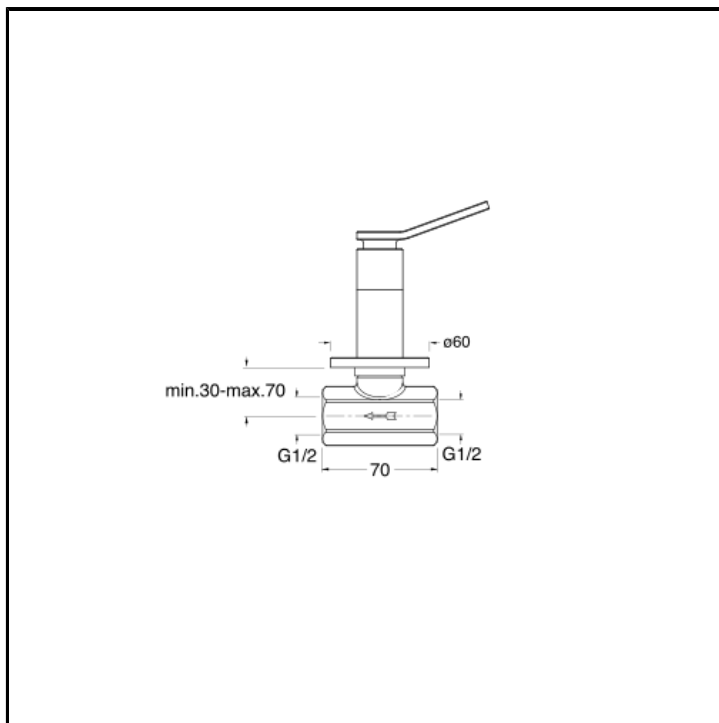

CRIES618

Rubinetto d'arresto da 1/2"

FINITURE

 Cromo	 Cromo nero spazzolato
 Gold brass lucido PVD	 Gold Brass Spazzolato PVD
 Metallic spazzolato	 Nero opaco (RAL 9005)
 Oro rosa lucido PVD	 Oro rosa spazzolato PVD