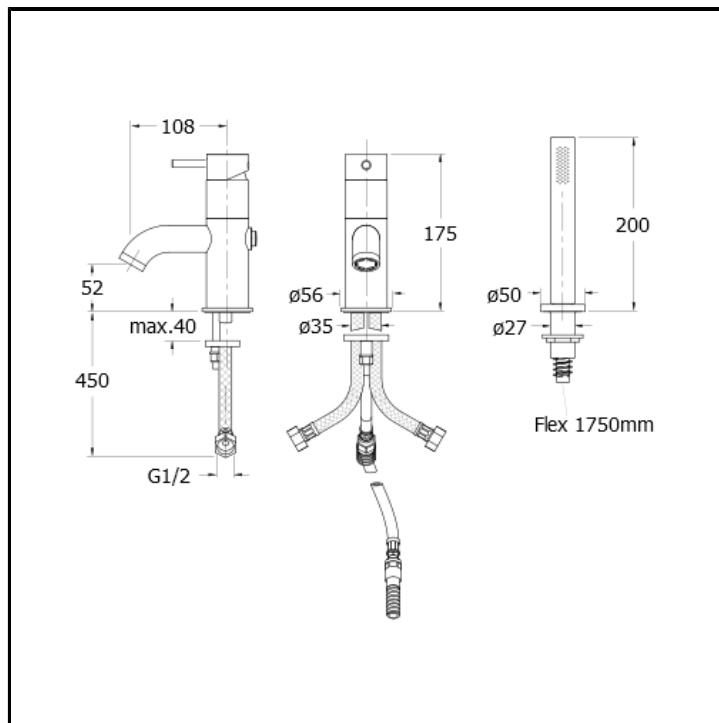

Miscelatore monocomando per bordo vasca 2 fori con deviatore, doccetta anticalcare estraibile e FOLLOW ME

FINITURE

Cromo

CERTIFICATI

ACS

D.M. °174
Ministero della Salute
06.04.20.4

CARATTERISTICHE

- Rubinetteria vasca

CARATTERISTICHE DA TECNOLOGIE

- Aeratore
- Ugello anticalcare

COMANDO

- Monocomando

INSTALLAZIONE

- Bordo vasca

TIPOLOGIA

- Rubinetteria vasca