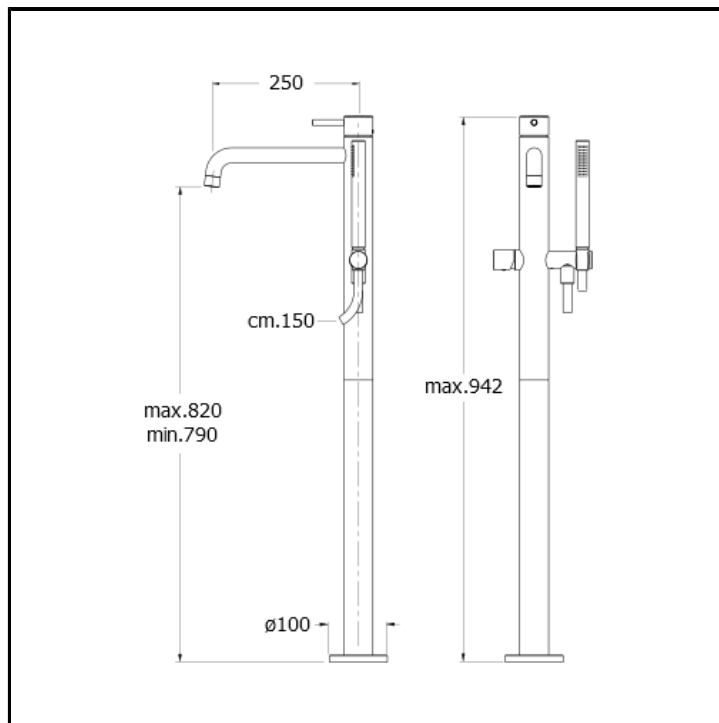

Set da esterno per miscelatore monocomando vasca a pavimento CRICS290 con flessibile LONG LIFE e doccetta anticalcare con miscelazione indipendente

FINITURE

- Bianco opaco (RAL 9016)
- Cromo
- Cromo nero lucido
- Cromo nero spazzolato
- Metallic lucido
- Metallic spazzolato
- Nero opaco (RAL 9005)
- Oro giallo
- Oro rosa lucido PVD
- Oro rosa spazzolato PVD
- Ottone antico spazzolato

CERTIFICATI

CARATTERISTICHE

- Rubinetteria vasca

CARATTERISTICHE DA TECNOLOGIE

- Aeratore
- Aeratore smart clean
- Ugello anticalcare

COMANDO

- Monocomando

INSTALLAZIONE