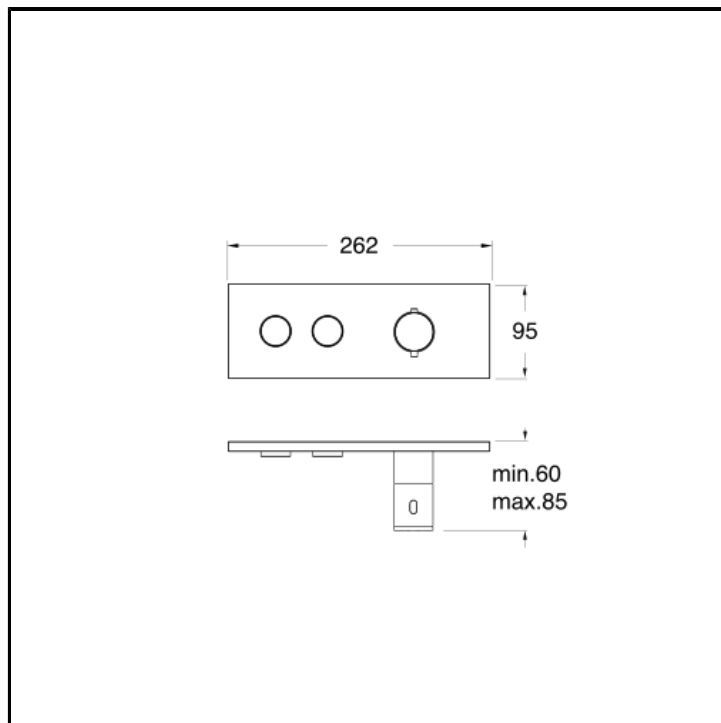

Set da esterno per miscelatore termostatico CRICS812

FINITURE

 Inox AISI spazzolato

INSTALLAZIONE

- Parete

TIPOLOGIA

- Rubinetteria vasca

AMBIENTE