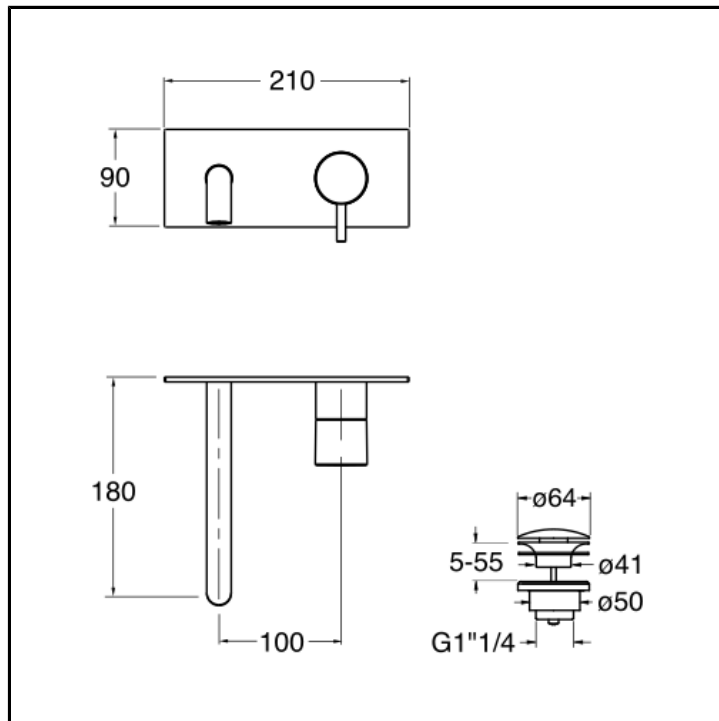

Set da esterno miscelatore monocomando lavabo REGULAR per CRICS200 (comando destro) - CRICS201 (comando sinistro) con scarico Up&Down da 1"1/4 e piastra in metallo

FINITURE

- Bianco opaco (RAL 9016)
- Cromo
- Cromo nero lucido
- Cromo nero spazzolato
- Metallic lucido
- Metallic spazzolato
- Nero opaco (RAL 9005)
- Oro giallo
- Oro rosa lucido PVD
- Oro rosa spazzolato PVD
- Ottone antico spazzolato