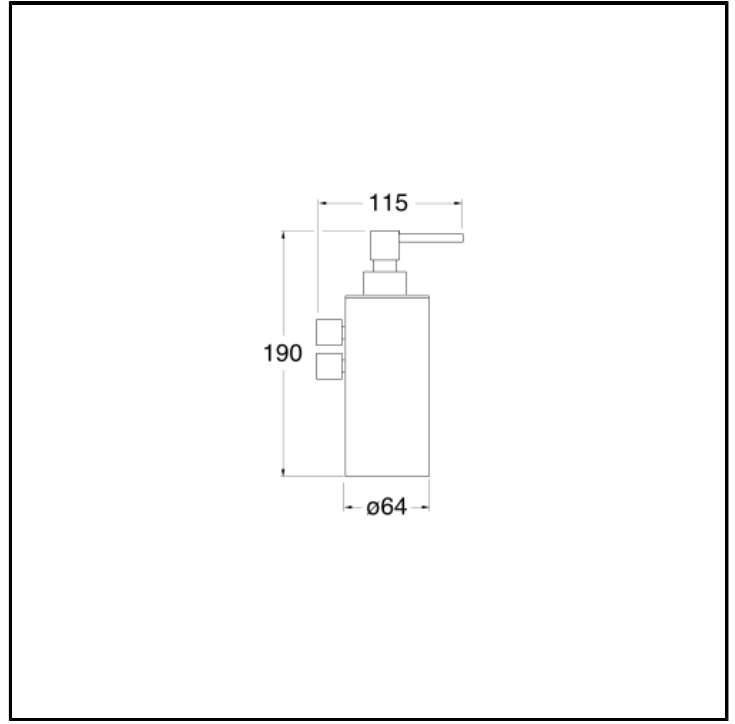

Dispenser sapone a muro